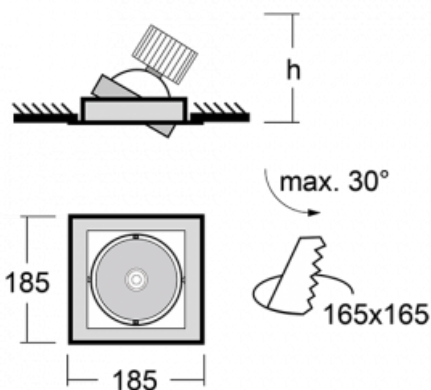

Leuchte

Gatu

21-001F-10GJV/830, S + 00-00155EI

Wenn man einfaches Design zu Grunde nimmt und Funktionalität hinzufügt, entstehen die Leuchten der Gatu-Familie. Sie können die Einbauleuchte mit schwenkbarem Scheinwerfer je nach Bedarf auf das gewünschte Objekt richten. Neben leuchtstarken LEDs mit einer Farbwiedergabe von $Ra > 80$ oder $Ra > 90$ umfasst die Beleuchtung auch eine breite Palette von Leuchtmitteln. Die Technologie RealWhite betont Weiß, StrongColour akzentuiert die gewählte Farbe und Realcolour mit einer extrem hohen Farbwiedergabe von $Ra > 97$ hebt die tatsächliche Farbe des Objekts hervor. Dadurch wirkt das beleuchtete Objekt noch ansprechender, weshalb sich die Gatu-Beleuchtung für Geschäftsräume und Kulturräume, Autohäuser und Schaufenster eignet.

Technische Zeichnung

Typ der Montage	Einbauleuchten
Typ der Ausstrahlung	Direkte
Form der Leuchte	Eckige
Farbe der Leuchte	Silber
Material	Stahlblech
Lebensdauer	L80/B10 50 000 Stunden
Garantie	5 years
Beschreibung der Leuchte	Einbauleuchte
Abmessungen	185 mm × 185 mm × 100 mm
Gewicht	0.83 kg
Lichtquelle	LED MODUL
Art der Optik	Reflektor
Lichtstrom*	4230 lm
Farbtemperatur	3000 K Warm weiss
Leuchtwirkungsgrad	95 lm/W
MacAdam Lichtquelle	3
Farbwiedergabeindex	80
Abstrahlwinkel	41°