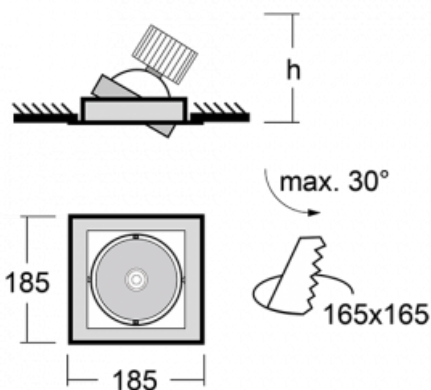

Leuchte

Gatu

21-001F-10GJV/830, S + 00-00155EI

Wenn man einfaches Design zu Grunde nimmt und Funktionalität hinzufügt, entstehen die Leuchten der Gatu-Familie. Sie können die Einbauleuchte mit schwenkbarem Scheinwerfer je nach Bedarf auf das gewünschte Objekt richten. Neben leuchtstarken LEDs mit einer Farbwiedergabe von $Ra > 80$ oder $Ra > 90$ umfasst die Beleuchtung auch eine breite Palette von Leuchtmitteln. Die Technologie RealWhite betont Weiß, StrongColour akzentuiert die gewählte Farbe und Realcolour mit einer extrem hohen Farbwiedergabe von $Ra > 97$ hebt die tatsächliche Farbe des Objekts hervor. Dadurch wirkt das beleuchtete Objekt noch ansprechender, weshalb sich die Gatu-Beleuchtung für Geschäftsräume und Kulturräume, Autohäuser und Schaufenster eignet.

Technische Zeichnung

Typ der Montage	Einbauleuchten
Typ der Ausstrahlung	Direkte
Form der Leuchte	Eckige
Farbe der Leuchte	Silber
Material	Stahlblech
Lebensdauer	L80/B10 50 000 Stunden
Garantie	5 years
Beschreibung der Leuchte	Einbauleuchte
Abmessungen	185 mm × 185 mm × 100 mm
Gewicht	0.83 kg
Lichtquelle	LED MODUL
Art der Optik	Reflektor
Lichtstrom*	4230 lm
Farbtemperatur	3000 K Warm weiss
Leuchtwirkungsgrad	95 lm/W
MacAdam Lichtquelle	3
Farbwiedergabeindex	80
Abstrahlwinkel	41°

Kurve

Leistungsaufnahme* 44.5 W

Anschluss der Leuchte ON/OFF multiwatt

Elektrische Spannung 220-240V

Frequenz 50/60Hz

☐ CE IP 20

*±10 %

Zum Herunterladen

Montageanleitung

Fotografie