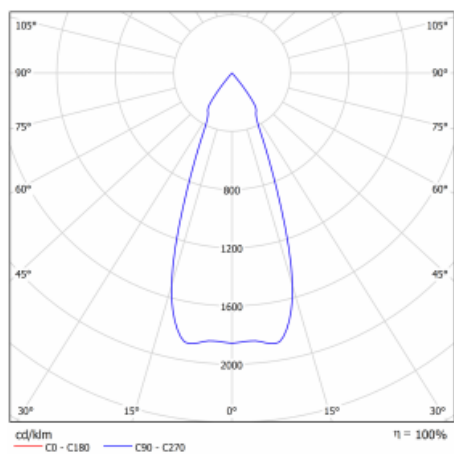

Leuchte

Gatu

21-001F-10GJV/830, S + 00-00155EI

Wenn man einfaches Design zu Grunde nimmt und Funktionalität hinzufügt, entstehen die Leuchten der Gatu-Familie. Sie können die Einbauleuchte mit schwenkbarem Scheinwerfer je nach Bedarf auf das gewünschte Objekt richten. Neben leuchtstarken LEDs mit einer Farbwiedergabe von $Ra > 80$ oder $Ra > 90$ umfasst die Beleuchtung auch eine breite Palette von Leuchtmitteln. Die Technologie RealWhite betont Weiß, StrongColour akzentuiert die gewählte Farbe und Realcolour mit einer extrem hohen Farbwiedergabe von $Ra > 97$ hebt die tatsächliche Farbe des Objekts hervor. Dadurch wirkt das beleuchtete Objekt noch ansprechender, weshalb sich die Gatu-Beleuchtung für Geschäftsräume und Kulturräume, Autohäuser und Schaufenster eignet.

Technische Zeichnung

Typ der Montage	Einbauleuchten
Typ der Ausstrahlung	Direkte
Form der Leuchte	Eckige
Farbe der Leuchte	Silber
Material	Stahlblech
Lebensdauer	L80/B10 50 000 Stunden
Garantie	5 years
Beschreibung der Leuchte	Einbauleuchte
Abmessungen	185 mm × 185 mm × 100 mm
Gewicht	0.83 kg
Lichtquelle	LED MODUL
Art der Optik	Reflektor
Lichtstrom*	4230 lm
Farbtemperatur	3000 K Warm weiss
Leuchtwirkungsgrad	95 lm/W
MacAdam Lichtquelle	3
Farbwiedergabeindex	80
Abstrahlwinkel	41°

Kurve

Leistungsaufnahme* 44.5 W

Anschluss der Leuchte ON/OFF multiwatt

Elektrische Spannung 220-240V

Frequenz 50/60Hz

☐ CE IP 20

*±10 %

Zum Herunterladen