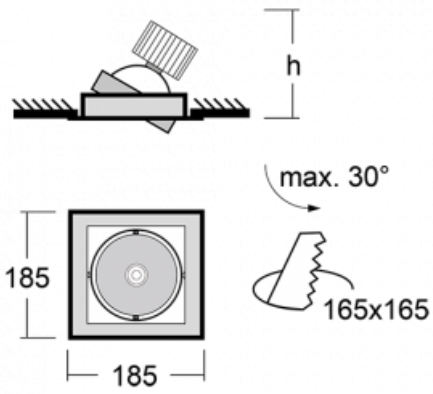

Leuchte

Gatu

21-001F-10GJV/830, S +
00-00155DI

Wenn man einfaches Design zu Grunde nimmt und Funktionalität hinzufügt, entstehen die Leuchten der Gatu-Familie. Sie können die Einbauleuchte mit schwenkbarem Scheinwerfer je nach Bedarf auf das gewünschte Objekt richten. Neben leuchtstarken LEDs mit einer Farbwiedergabe von Ra>80 oder Ra>90 umfasst die Beleuchtung auch eine breite Palette von Leuchtmitteln. Die Technologie RealWhite betont Weiß, StrongColour akzentuiert die gewählte Farbe und Realcolour mit einer extrem hohen Farbwiedergabe von Ra>97 hebt die tatsächliche Farbe des Objekts hervor. Dadurch wirkt das beleuchtete Objekt noch ansprechender, weshalb sich die Gatu-Beleuchtung für Geschäftsräume, Kulturräume, Autohäuser und Schaufenster eignet.

Typ der Montage	Einbauleuchten
Typ der Ausstrahlung	Direkte
Form der Leuchte	Eckige
Farbe der Leuchte	Silber
Material	Stahlblech
Lebensdauer	L80/B10 50 000 Stunden
Garantie	5 years
Beschreibung der Leuchte	Einbauleuchte
Abmessungen	185 mm × 185 mm × 100 mm
Gewicht	0.83 kg
Lichtquelle	LED MODUL
Art der Optik	Reflektor
Lichtstrom*	4230 lm
Farbtemperatur	3000 K Warm weiss
Leuchtwirkungsgrad	95 lm/W
MacAdam Lichtquelle	3
Farbwiedergabeindex	80
Abstrahlwinkel	41°

Technische Zeichnung

Leistungsaufnahme* 44.5 W

Anschluss der Leuchte DALI

Elektrische Spannung 220-240V

Frequenz 50/60Hz

CE IP 20

*±10 %

Kurve