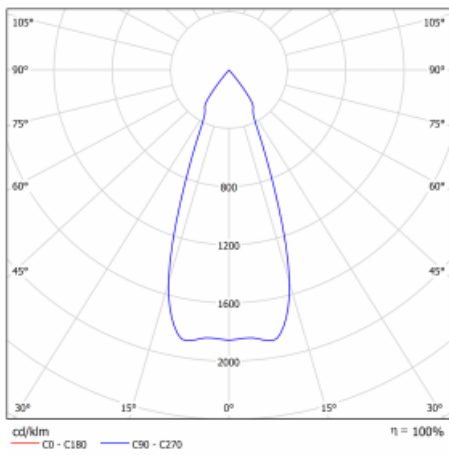

Typ der Montage	Einbauleuchten
Typ der Ausstrahlung	Direkte
Form der Leuchte	Eckige
Farbe der Leuchte	Silber
Material	Stahlblech
Lebensdauer	L80/B10 50 000 Stunden
Garantie	5 years
Beschreibung der Leuchte	Einbauleuchte
Abmessungen	185 mm × 185 mm × 100 mm
Gewicht	0.83 kg
Lichtquelle	LED MODUL
Art der Optik	Reflektor
Lichtstrom*	4230 lm
Farbtemperatur	3000 K Warm weiss
Leuchtwirkungsgrad	95 lm/W
MacAdam Lichtquelle	3
Farbwiedergabeindex	80
Abstrahlwinkel	41°

Technische Zeichnung

Leistungsaufnahme* 44.5 W

Anschluss der Leuchte DALI

Elektrische Spannung 220-240V

Frequenz 50/60Hz

CE IP 20

*±10 %

Kurve