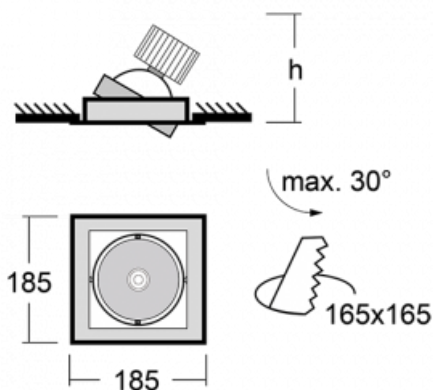

Leuchte

Gatu

21-001F-10GJV/830, S + 00-00153E

Wenn man einfaches Design zu Grunde nimmt und Funktionalität hinzufügt, entstehen die Leuchten der Gatu-Familie. Sie können die Einbauleuchte mit schwenkbarem Scheinwerfer je nach Bedarf auf das gewünschte Objekt richten. Neben leuchtstarken LEDs mit einer Farbwiedergabe von $Ra > 80$ oder $Ra > 90$ umfasst die Beleuchtung auch eine breite Palette von Leuchtmitteln. Die Technologie RealWhite betont Weiß, StrongColour akzentuiert die gewählte Farbe und Realcolour mit einer extrem hohen Farbwiedergabe von $Ra > 97$ hebt die tatsächliche Farbe des Objekts hervor. Dadurch wirkt das beleuchtete Objekt noch ansprechender, weshalb sich die Gatu-Beleuchtung für Geschäftsräume, Autohäuser und Schaufenster eignet.

Technische Zeichnung

Typ der Montage	Einbauleuchten
Typ der Ausstrahlung	Direkte
Form der Leuchte	Eckige
Farbe der Leuchte	Silber
Material	Stahlblech
Lebensdauer	L80/B10 50 000 Stunden
Garantie	60 Monate
Beschreibung der Leuchte	Einbauleuchte
Abmessungen	185 mm × 185 mm × 100 mm
Lichtquelle	LED MODUL
Art der Optik	Reflektor
Lichtstrom	2640 lm ± 10 %
Farbtemperatur	3000 K Warm weiss
Leuchtwirkungsgrad	108 lm/W
MacAdam Lichtquelle	3
Farbwiedergabeindex	80
Abstrahlwinkel	41°
Leistungsaufnahme	24.5 W ± 10 %
Anschluss der Leuchte	EVG nicht dimmbar
Elektrische Spannung	220-240V
Frequenz	50/60Hz

  IP 20

Kurve

Zum Herunterladen

Montageanleitung

Fotografie