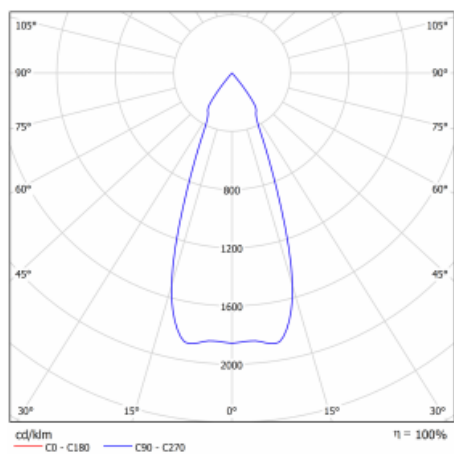

Leuchte

Gatu

21-001F-10GJV/830, S + 00-00153E

Wenn man einfaches Design zu Grunde nimmt und Funktionalität hinzufügt, entstehen die Leuchten der Gatu-Familie. Sie können die Einbauleuchte mit schwenkbarem Scheinwerfer je nach Bedarf auf das gewünschte Objekt richten. Neben leuchtstarken LEDs mit einer Farbwiedergabe von $Ra > 80$ oder $Ra > 90$ umfasst die Beleuchtung auch eine breite Palette von Leuchtmitteln. Die Technologie RealWhite betont Weiß, StrongColour akzentuiert die gewählte Farbe und Realcolour mit einer extrem hohen Farbwiedergabe von $Ra > 97$ hebt die tatsächliche Farbe des Objekts hervor. Dadurch wirkt das beleuchtete Objekt noch ansprechender, weshalb sich die Gatu-Beleuchtung für Geschäftsräume und Kulturräume, Autohäuser und Schaufenster eignet.

Technische Zeichnung

Typ der Montage	Einbauleuchten
Typ der Ausstrahlung	Direkte
Form der Leuchte	Eckige
Farbe der Leuchte	Silber
Material	Stahlblech
Lebensdauer	L80/B10 50 000 Stunden
Garantie	5 years
Beschreibung der Leuchte	Einbauleuchte
Abmessungen	185 mm × 185 mm × 100 mm
Gewicht	0.83 kg
Lichtquelle	LED MODUL
Art der Optik	Reflektor
Lichtstrom*	2640 lm
Farbtemperatur	3000 K Warm weiss
Leuchtwirkungsgrad	108 lm/W
MacAdam Lichtquelle	3
Farbwiedergabeindex	80
Abstrahlwinkel	41°

Kurve

Leistungsaufnahme* 24.5 W

Anschluss der Leuchte ON/OFF

Elektrische Spannung 220-240V

Frequenz 50/60Hz

☐ CE IP 20

*±10 %

Zum Herunterladen