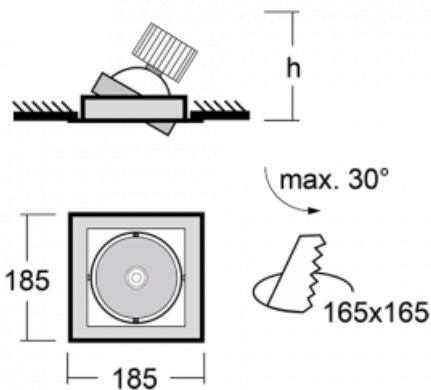

Leuchte

Gatu

21-001F-10GJV/830, S + 00-00153E

Wenn man einfaches Design zu Grunde nimmt und Funktionalität hinzufügt, entstehen die Leuchten der Gatu-Familie. Sie können die Einbauleuchte mit schwenkbarem Scheinwerfer je nach Bedarf auf das gewünschte Objekt richten. Neben leuchtstarken LEDs mit einer Farbwiedergabe von $Ra > 80$ oder $Ra > 90$ umfasst die Beleuchtung auch eine breite Palette von Leuchtmitteln. Die Technologie RealWhite betont Weiß, StrongColour akzentuiert die gewählte Farbe und Realcolour mit einer extrem hohen Farbwiedergabe von $Ra > 97$ hebt die tatsächliche Farbe des Objekts hervor. Dadurch wirkt das beleuchtete Objekt noch ansprechender, weshalb sich die Gatu-Beleuchtung für Geschäftsräume und Kulturräume, Autohäuser und Schaufenster eignet.

Technische Zeichnung

Typ der Montage	Einbauleuchten
Typ der Ausstrahlung	Direkte
Form der Leuchte	Eckige
Farbe der Leuchte	Silber
Material	Stahlblech
Lebensdauer	L80/B10 50 000 Stunden
Garantie	5 years
Beschreibung der Leuchte	Einbauleuchte
Abmessungen	185 mm × 185 mm × 100 mm
Gewicht	0.83 kg
Lichtquelle	LED MODUL
Art der Optik	Reflektor
Lichtstrom*	2640 lm
Farbtemperatur	3000 K Warm weiss
Leuchtwirkungsgrad	108 lm/W
MacAdam Lichtquelle	3
Farbwiedergabeindex	80
Abstrahlwinkel	41°

Kurve

Leistungsaufnahme* 24.5 W

Anschluss der Leuchte ON/OFF

Elektrische Spannung 220-240V

Frequenz 50/60Hz

☐ CE IP 20

*±10 %

Zum Herunterladen

Montageanleitung

Fotografie