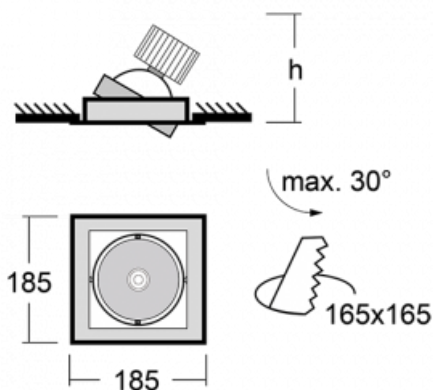

Leuchte

Gatu

21-001F-10GJV/830, S + 00-00152E

Wenn man einfaches Design zu Grunde nimmt und Funktionalität hinzufügt, entstehen die Leuchten der Gatu-Familie. Sie können die Einbauleuchte mit schwenkbarem Scheinwerfer je nach Bedarf auf das gewünschte Objekt richten. Neben leuchtstarken LEDs mit einer Farbwiedergabe von $Ra > 80$ oder $Ra > 90$ umfasst die Beleuchtung auch eine breite Palette von Leuchtmitteln. Die Technologie RealWhite betont Weiß, StrongColour akzentuiert die gewählte Farbe und Realcolour mit einer extrem hohen Farbwiedergabe von $Ra > 97$ hebt die tatsächliche Farbe des Objekts hervor. Dadurch wirkt das beleuchtete Objekt noch ansprechender, weshalb sich die Gatu-Beleuchtung für Geschäftsräume, Autohäuser und Schaufenster eignet.

Technische Zeichnung

Typ der Montage	Einbauleuchten
Typ der Ausstrahlung	Direkte
Form der Leuchte	Eckige
Farbe der Leuchte	Silber
Material	Stahlblech
Lebensdauer	L80/B10 50 000 Stunden
Garantie	60 Monate
Beschreibung der Leuchte	Einbauleuchte
Abmessungen	185 mm × 185 mm × 100 mm
Lichtquelle	LED MODUL
Art der Optik	Reflektor
Lichtstrom	2090 lm ± 10 %
Farbtemperatur	3000 K Warm weiss
Leuchtwirkungsgrad	116 lm/W
MacAdam Lichtquelle	3
Farbwiedergabeindex	80
Abstrahlwinkel	41°
Leistungsaufnahme	18 W ± 10 %
Anschluss der Leuchte	EVG nicht dimmbar
Elektrische Spannung	220-240V
Frequenz	50/60Hz

  IP 20

Kurve

Zum Herunterladen

Montageanleitung

Fotografie