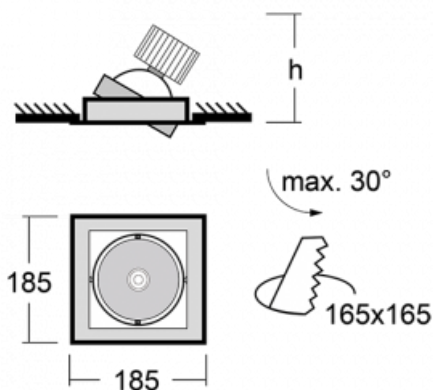

Leuchte

Gatu

21-001F-10GJV/830, S + 00-00152E

Wenn man einfaches Design zu Grunde nimmt und Funktionalität hinzufügt, entstehen die Leuchten der Gatu-Familie. Sie können die Einbauleuchte mit schwenkbarem Scheinwerfer je nach Bedarf auf das gewünschte Objekt richten. Neben leuchtstarken LEDs mit einer Farbwiedergabe von $Ra > 80$ oder $Ra > 90$ umfasst die Beleuchtung auch eine breite Palette von Leuchtmitteln. Die Technologie RealWhite betont Weiß, StrongColour akzentuiert die gewählte Farbe und Realcolour mit einer extrem hohen Farbwiedergabe von $Ra > 97$ hebt die tatsächliche Farbe des Objekts hervor. Dadurch wirkt das beleuchtete Objekt noch ansprechender, weshalb sich die Gatu-Beleuchtung für Geschäftsräume, Autohäuser und Schaufenster eignet.

Technische Zeichnung

Typ der Montage	Einbauleuchten
Typ der Ausstrahlung	Direkte
Form der Leuchte	Eckige
Farbe der Leuchte	Silber
Material	Stahlblech
Lebensdauer	L80/B10 50 000 Stunden
Garantie	60 Monate
Beschreibung der Leuchte	Einbauleuchte
Abmessungen	185 mm × 185 mm × 100 mm
Lichtquelle	LED MODUL
Art der Optik	Reflektor
Lichtstrom	2090 lm ± 10 %
Farbtemperatur	3000 K Warm weiss
Leuchtwirkungsgrad	116 lm/W
MacAdam Lichtquelle	3
Farbwiedergabeindex	80
Abstrahlwinkel	41°
Leistungsaufnahme	18 W ± 10 %
Anschluss der Leuchte	EVG nicht dimmbar
Elektrische Spannung	220-240V
Frequenz	50/60Hz

IP 20