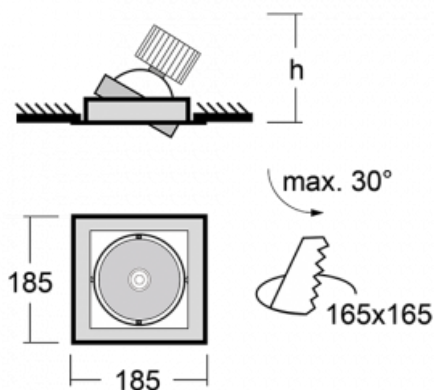

## Technische Zeichnung

Typ der Montage	Einbauleuchten
Typ der Ausstrahlung	Direkte
Form der Leuchte	Eckige
Farbe der Leuchte	Schwarz
Material	Stahlblech
Lebensdauer	L80/B10 50 000 Stunden
Garantie	5 years
Beschreibung der Leuchte	Einbauleuchte
Abmessungen	185 mm × 185 mm × 100 mm
Gewicht	0.83 kg
Lichtquelle	LED MODUL
Art der Optik	Reflektor
Lichtstrom*	4230 lm
Farbtemperatur	3000 K Warm weiss
Leuchtwirkungsgrad	95 lm/W
MacAdam Lichtquelle	3
Farbwiedergabeindex	80
Abstrahlwinkel	41°

## Kurve

Leistungsaufnahme\* 44.5 W

Anschluss der Leuchte ON/OFF multiwatt

Elektrische Spannung 220-240V

Frequenz 50/60Hz

☐ CE IP 20

\* $\pm 10\%$

**Zum Herunterladen**