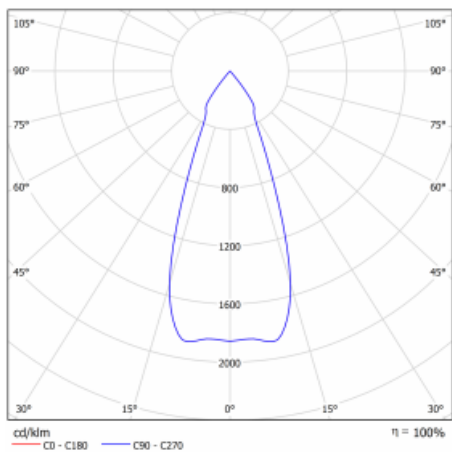

## Technische Zeichnung

Typ der Montage	Einbauleuchten
Typ der Ausstrahlung	Direkte
Form der Leuchte	Eckige
Farbe der Leuchte	Schwarz
Material	Stahlblech
Lebensdauer	L80/B10 50 000 Stunden
Garantie	5 years
Beschreibung der Leuchte	Einbauleuchte
Abmessungen	185 mm × 185 mm × 100 mm
Gewicht	0.83 kg
Lichtquelle	LED MODUL
Art der Optik	Reflektor
Lichtstrom*	4230 lm
Farbtemperatur	3000 K Warm weiss
Leuchtwirkungsgrad	95 lm/W
MacAdam Lichtquelle	3
Farbwiedergabeindex	80
Abstrahlwinkel	41°

## Kurve

Leistungsaufnahme\* 44.5 W

Anschluss der Leuchte ON/OFF multiwatt

Elektrische Spannung 220-240V

Frequenz 50/60Hz

☐ CE IP 20

\* $\pm 10\%$

**Zum Herunterladen**