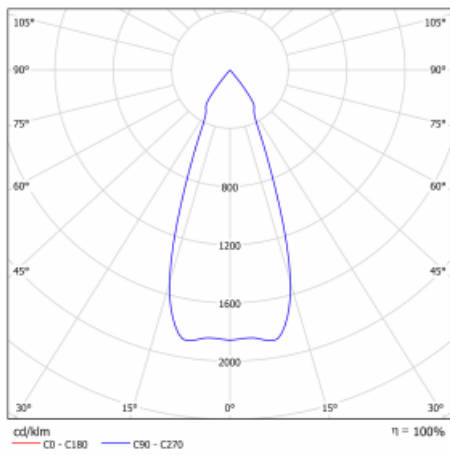

Typ der Montage	Einbauleuchten
Typ der Ausstrahlung	Direkte
Form der Leuchte	Eckige
Farbe der Leuchte	Schwarz
Material	Stahlblech
Lebensdauer	L80/B10 50 000 Stunden
Garantie	5 years
Beschreibung der Leuchte	Einbauleuchte
Abmessungen	185 mm × 185 mm × 100 mm
Gewicht	0.83 kg
Lichtquelle	LED MODUL
Art der Optik	Reflektor
Lichtstrom*	4230 lm
Farbtemperatur	3000 K Warm weiss
Leuchtwirkungsgrad	95 lm/W
MacAdam Lichtquelle	3
Farbwiedergabeindex	80
Abstrahlwinkel	41°

## Technische Zeichnung

Leistungsaufnahme\* 44.5 W

Anschluss der Leuchte DALI

Elektrische Spannung 220-240V

Frequenz 50/60Hz

CE IP 20

\*±10 %

## Kurve

**Zum Herunterladen**

Montageanleitung

Fotografie