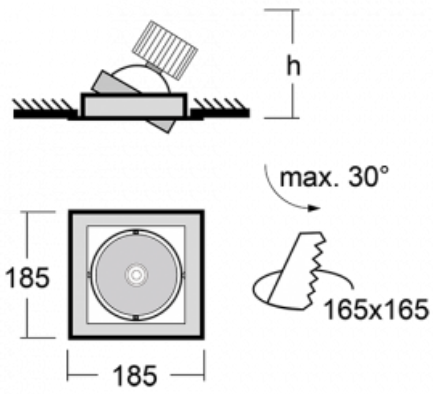

Typ der Montage	Einbauleuchten
Typ der Ausstrahlung	Direkte
Form der Leuchte	Eckige
Farbe der Leuchte	Schwarz
Material	Stahlblech
Lebensdauer	L80/B10 50 000 Stunden
Garantie	5 years
Beschreibung der Leuchte	Einbauleuchte
Abmessungen	185 mm × 185 mm × 100 mm
Gewicht	0.83 kg
Lichtquelle	LED MODUL
Art der Optik	Reflektor
Lichtstrom*	4230 lm
Farbtemperatur	3000 K Warm weiss
Leuchtwirkungsgrad	95 lm/W
MacAdam Lichtquelle	3
Farbwiedergabeindex	80
Abstrahlwinkel	41°

## Technische Zeichnung

Leistungsaufnahme\* 44.5 W

Anschluss der Leuchte DALI

Elektrische Spannung 220-240V

Frequenz 50/60Hz

CE IP 20

\*±10 %