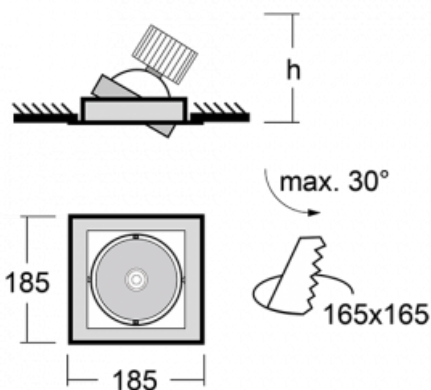

Leuchte

Gatu

21-001F-10GJV/830, B + 00-00153E

Wenn man einfaches Design zu Grunde nimmt und Funktionalität hinzufügt, entstehen die Leuchten der Gatu-Familie. Sie können die Einbauleuchte mit schwenkbarem Scheinwerfer je nach Bedarf auf das gewünschte Objekt richten. Neben leuchtstarken LEDs mit einer Farbwiedergabe von $Ra > 80$ oder $Ra > 90$ umfasst die Beleuchtung auch eine breite Palette von Leuchtmitteln. Die Technologie RealWhite betont Weiß, StrongColour akzentuiert die gewählte Farbe und Realcolour mit einer extrem hohen Farbwiedergabe von $Ra > 97$ hebt die tatsächliche Farbe des Objekts hervor. Dadurch wirkt das beleuchtete Objekt noch ansprechender, weshalb sich die Gatu-Beleuchtung für Geschäftsräume, Autohäuser und Schaufenster eignet.

Technische Zeichnung

Typ der Montage	Einbauleuchten
Typ der Ausstrahlung	Direkte
Form der Leuchte	Eckige
Farbe der Leuchte	Schwarz
Material	Stahlblech
Lebensdauer	L80/B10 50 000 Stunden
Garantie	60 Monate
Beschreibung der Leuchte	Einbauleuchte
Abmessungen	185 mm × 185 mm × 100 mm
Lichtquelle	LED MODUL
Art der Optik	Reflektor
Lichtstrom	2640 lm ± 10 %
Farbtemperatur	3000 K Warm weiss
Leuchtwirkungsgrad	108 lm/W
MacAdam Lichtquelle	3
Farbwiedergabeindex	80
Abstrahlwinkel	41°
Leistungsaufnahme	24.5 W ± 10 %
Anschluss der Leuchte	EVG nicht dimmbar
Elektrische Spannung	220-240V
Frequenz	50/60Hz

 **CE** IP 20

Kurve

Zum Herunterladen

Montageanleitung

Fotografie