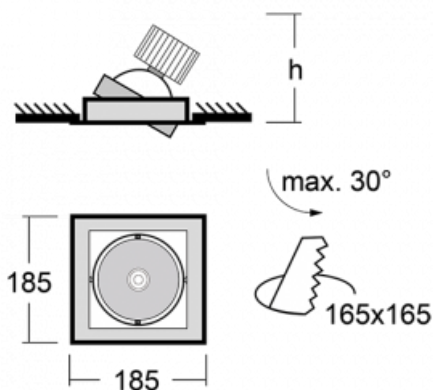

## Technische Zeichnung

Typ der Montage	Einbauleuchten
Typ der Ausstrahlung	Direkte
Form der Leuchte	Eckige
Farbe der Leuchte	Schwarz
Material	Stahlblech
Lebensdauer	L80/B10 50 000 Stunden
Garantie	5 years
Beschreibung der Leuchte	Einbauleuchte
Abmessungen	185 mm × 185 mm × 100 mm
Gewicht	0.83 kg
Lichtquelle	LED MODUL
Art der Optik	Reflektor
Lichtstrom*	2640 lm
Farbtemperatur	3000 K Warm weiss
Leuchtwirkungsgrad	108 lm/W
MacAdam Lichtquelle	3
Farbwiedergabeindex	80
Abstrahlwinkel	41°

## Kurve

Leistungsaufnahme\* 24.5 W

Anschluss der Leuchte ON/OFF

Elektrische Spannung 220-240V

Frequenz 50/60Hz

☐ CE IP 20

\*±10 %

**Zum Herunterladen**