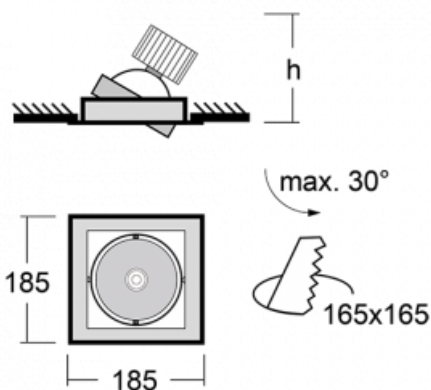

Leuchte

Gatu

21-001F-10GJV/830, B + 00-00152E

Wenn man einfaches Design zu Grunde nimmt und Funktionalität hinzufügt, entstehen die Leuchten der Gatu-Familie. Sie können die Einbauleuchte mit schwenkbarem Scheinwerfer je nach Bedarf auf das gewünschte Objekt richten. Neben leuchtstarken LEDs mit einer Farbwiedergabe von $Ra > 80$ oder $Ra > 90$ umfasst die Beleuchtung auch eine breite Palette von Leuchtmitteln. Die Technologie RealWhite betont Weiß, StrongColour akzentuiert die gewählte Farbe und Realcolour mit einer extrem hohen Farbwiedergabe von $Ra > 97$ hebt die tatsächliche Farbe des Objekts hervor. Dadurch wirkt das beleuchtete Objekt noch ansprechender, weshalb sich die Gatu-Beleuchtung für Geschäftsräume, Autohäuser und Schaufenster eignet.

Technische Zeichnung

Typ der Montage	Einbauleuchten
Typ der Ausstrahlung	Direkte
Form der Leuchte	Eckige
Farbe der Leuchte	Schwarz
Material	Stahlblech
Lebensdauer	L80/B10 50 000 Stunden
Garantie	60 Monate
Beschreibung der Leuchte	Einbauleuchte
Abmessungen	185 mm × 185 mm × 100 mm
Lichtquelle	LED MODUL
Art der Optik	Reflektor
Lichtstrom	2090 lm ± 10 %
Farbtemperatur	3000 K Warm weiss
Leuchtwirkungsgrad	116 lm/W
MacAdam Lichtquelle	3
Farbwiedergabeindex	80
Abstrahlwinkel	41°
Leistungsaufnahme	18 W ± 10 %
Anschluss der Leuchte	EVG nicht dimmbar
Elektrische Spannung	220-240V
Frequenz	50/60Hz

CE IP 20

Kurve

Zum Herunterladen

Montageanleitung

Fotografie