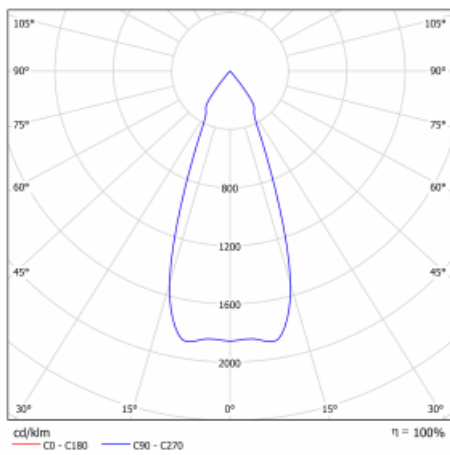

Technische Zeichnung

Typ der Montage	Einbauleuchten
Typ der Ausstrahlung	Direkte
Form der Leuchte	Eckige
Farbe der Leuchte	Schwarz
Material	Stahlblech
Lebensdauer	L80/B10 50 000 Stunden
Garantie	5 years
Beschreibung der Leuchte	Einbauleuchte
Abmessungen	185 mm × 185 mm × 100 mm
Gewicht	0.83 kg
Lichtquelle	LED MODUL
Art der Optik	Reflektor
Lichtstrom*	2090 lm
Farbtemperatur	3000 K Warm weiss
Leuchtwirkungsgrad	116 lm/W
MacAdam Lichtquelle	3
Farbwiedergabeindex	80
Abstrahlwinkel	41°

Kurve

Leistungsaufnahme* 18 W

Anschluss der Leuchte ON/OFF

Elektrische Spannung 220-240V

Frequenz 50/60Hz

☐ CE IP 20

*±10 %

Zum Herunterladen