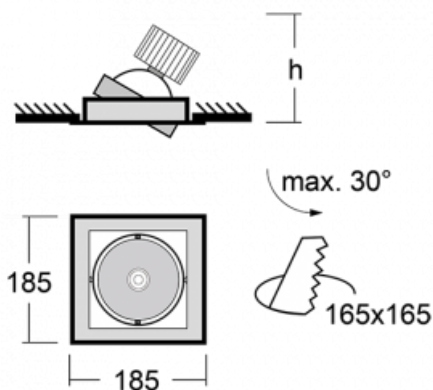

Leuchte

Gatu

21-001F-10GJV/830, B + 00-00152E

Wenn man einfaches Design zu Grunde nimmt und Funktionalität hinzufügt, entstehen die Leuchten der Gatu-Familie. Sie können die Einbauleuchte mit schwenkbarem Scheinwerfer je nach Bedarf auf das gewünschte Objekt richten. Neben leuchtstarken LEDs mit einer Farbwiedergabe von $Ra > 80$ oder $Ra > 90$ umfasst die Beleuchtung auch eine breite Palette von Leuchtmitteln. Die Technologie RealWhite betont Weiß, StrongColour akzentuiert die gewählte Farbe und Realcolour mit einer extrem hohen Farbwiedergabe von $Ra > 97$ hebt die tatsächliche Farbe des Objekts hervor. Dadurch wirkt das beleuchtete Objekt noch ansprechender, weshalb sich die Gatu-Beleuchtung für Geschäftsräume und Kulturräume, Autohäuser und Schaufenster eignet.

Technische Zeichnung

Typ der Montage	Einbauleuchten
Typ der Ausstrahlung	Direkte
Form der Leuchte	Eckige
Farbe der Leuchte	Schwarz
Material	Stahlblech
Lebensdauer	L80/B10 50 000 Stunden
Garantie	5 years
Beschreibung der Leuchte	Einbauleuchte
Abmessungen	185 mm × 185 mm × 100 mm
Gewicht	0.83 kg
Lichtquelle	LED MODUL
Art der Optik	Reflektor
Lichtstrom*	2090 lm
Farbtemperatur	3000 K Warm weiss
Leuchtwirkungsgrad	116 lm/W
MacAdam Lichtquelle	3
Farbwiedergabeindex	80
Abstrahlwinkel	41°

Kurve

Leistungsaufnahme* 18 W

Anschluss der Leuchte ON/OFF

Elektrische Spannung 220-240V

Frequenz 50/60Hz

☐ CE IP 20

*±10 %

Zum Herunterladen