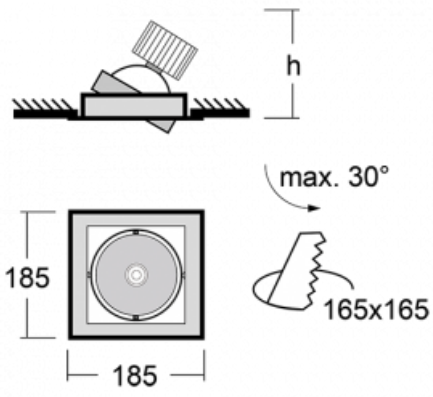

Leuchte

Gatu

21-001F-10GHV/M/840, W +
00-00153M

Wenn man einfaches Design zu Grunde nimmt und Funktionalität hinzufügt, entstehen die Leuchten der Gatu-Familie. Sie können die Einbauleuchte mit schwenkbarem Scheinwerfer je nach Bedarf auf das gewünschte Objekt richten. Neben leuchtstarken LEDs mit einer Farbwiedergabe von $Ra > 80$ oder $Ra > 90$ umfasst die Beleuchtung auch eine breite Palette von Leuchtmitteln. Die Technologie RealWhite betont Weiß, StrongColour akzentuiert die gewählte Farbe und Realcolour mit einer extrem hohen Farbwiedergabe von $Ra > 97$ hebt die tatsächliche Farbe des Objekts hervor. Dadurch wirkt das beleuchtete Objekt noch ansprechender, weshalb sich die Gatu-Beleuchtung für Geschäftsräume, Kulturräume, Autohäuser und Schaufenster eignet.

Typ der Montage	Einbauleuchten
Typ der Ausstrahlung	Direkte
Form der Leuchte	Eckige
Farbe der Leuchte	Weiss
Material	Stahlblech
Lebensdauer	L80/B10 50 000 Stunden
Garantie	60 Monate
Beschreibung der Leuchte	Einbauleuchte
Abmessungen	185 mm × 185 mm × 100 mm
Lichtquelle	LED MODUL
Art der Optik	Reflektor
Lichtstrom	2770 lm ± 10 %
Farbtemperatur	4000 K Kalt weiss
Leuchtwirkungsgrad	113 lm/W
MacAdam Lichtquelle	3
Farbwiedergabeindex	80
Abstrahlwinkel	41°
Leistungsaufnahme	24.5 W ± 10 %
Anschluss der Leuchte	EVG und Notlicht 1 Stunde
Elektrische Spannung	220-240V
Frequenz	50/60Hz

 **CE** IP 20

Technische Zeichnung

Kurve

Zum Herunterladen

Montageanleitung

Fotografie