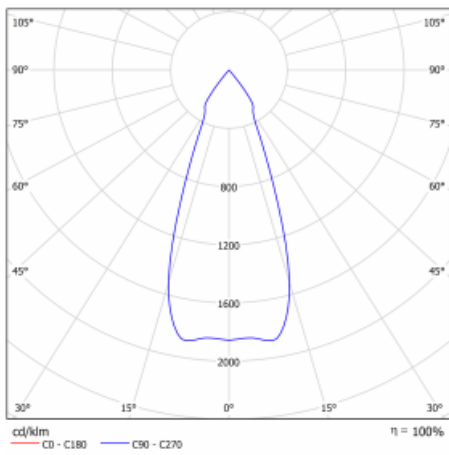

Leuchte

Gatu

21-001F-10GHV/M/840, W +
00-00153M

Wenn man einfaches Design zu Grunde nimmt und Funktionalität hinzufügt, entstehen die Leuchten der Gatu-Familie. Sie können die Einbauleuchte mit schwenkbarem Scheinwerfer je nach Bedarf auf das gewünschte Objekt richten. Neben leuchtstarken LEDs mit einer Farbwiedergabe von $Ra > 80$ oder $Ra > 90$ umfasst die Beleuchtung auch eine breite Palette von Leuchtmitteln. Die Technologie RealWhite betont Weiß, StrongColour akzentuiert die gewählte Farbe und Realcolour mit einer extrem hohen Farbwiedergabe von $Ra > 97$ hebt die tatsächliche Farbe des Objekts hervor. Dadurch wirkt das beleuchtete Objekt noch ansprechender, weshalb sich die Gatu-Beleuchtung für Geschäftsräume, Kulturräume, Autohäuser und Schaufenster eignet.

Typ der Montage	Einbauleuchten
Typ der Ausstrahlung	Direkte
Form der Leuchte	Eckige
Farbe der Leuchte	Weiss
Material	Stahlblech
Lebensdauer	L80/B10 50 000 Stunden
Garantie	60 Monate
Beschreibung der Leuchte	Einbauleuchte
Abmessungen	185 mm × 185 mm × 100 mm
Lichtquelle	LED MODUL
Art der Optik	Reflektor
Lichtstrom	2770 lm ± 10 %
Farbtemperatur	4000 K Kalt weiss
Leuchtwirkungsgrad	113 lm/W
MacAdam Lichtquelle	3
Farbwiedergabeindex	80
Abstrahlwinkel	41°
Leistungsaufnahme	24.5 W ± 10 %
Anschluss der Leuchte	EVG und Notlicht 1 Stunde
Elektrische Spannung	220-240V
Frequenz	50/60Hz

 **CE** IP 20

Technische Zeichnung

Kurve

Zum Herunterladen

Montageanleitung

Fotografie