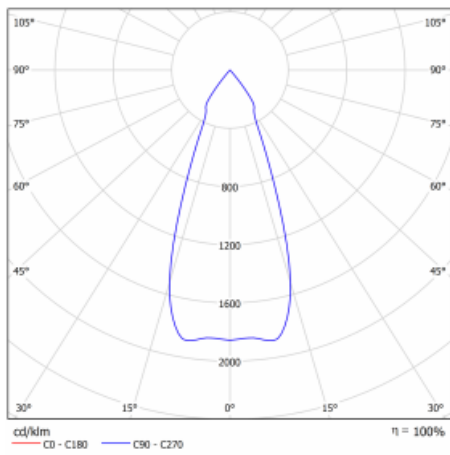

Typ der Montage	Einbauleuchten
Typ der Ausstrahlung	Direkte
Form der Leuchte	Eckige
Farbe der Leuchte	Weiss
Material	Stahlblech
Lebensdauer	L80/B10 50 000 Stunden
Garantie	5 years
Beschreibung der Leuchte	Einbauleuchte
Abmessungen	185 mm × 185 mm × 100 mm
Lichtquelle	LED MODUL
Art der Optik	Reflektor
Lichtstrom*	2770 lm
Farbtemperatur	4000 K Kalt weiss
Leuchtwirkungsgrad	113 lm/W
MacAdam Lichtquelle	3
Farbwiedergabeindex	80
Abstrahlwinkel	41°
Leistungsaufnahme*	24.5 W
Anschluss der Leuchte	ON/OFF 3 Stunde
Elektrische Spannung	220-240V
Frequenz	50/60Hz

 **CE IP 20**

*±10 %

Technische Zeichnung

Kurve

Zum Herunterladen

Montageanleitung

Fotografie