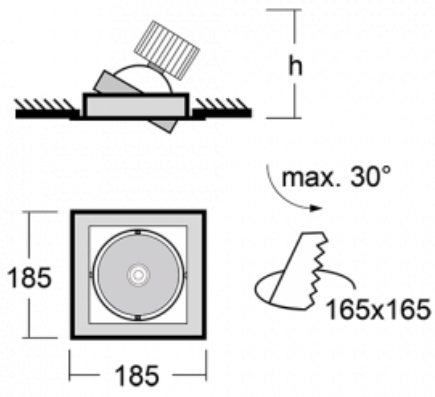

Leuchte

Gatu

21-001F-10GHV/M/840, W +
00-00153M3I

Wenn man einfaches Design zu Grunde nimmt und Funktionalität hinzufügt, entstehen die Leuchten der Gatu-Familie. Sie können die Einbauleuchte mit schwenkbarem Scheinwerfer je nach Bedarf auf das gewünschte Objekt richten. Neben leuchtstarken LEDs mit einer Farbwiedergabe von $Ra > 80$ oder $Ra > 90$ umfasst die Beleuchtung auch eine breite Palette von Leuchtmitteln. Die Technologie RealWhite betont Weiß, StrongColour akzentuiert die gewählte Farbe und Realcolour mit einer extrem hohen Farbwiedergabe von $Ra > 97$ hebt die tatsächliche Farbe des Objekts hervor. Dadurch wirkt das beleuchtete Objekt noch ansprechender, weshalb sich die Gatu-Beleuchtung für Geschäftsräume, Kulturräume, Autohäuser und Schaufenster eignet.

Typ der Montage	Einbauleuchten
Typ der Ausstrahlung	Direkte
Form der Leuchte	Eckige
Farbe der Leuchte	Weiss
Material	Stahlblech
Lebensdauer	L80/B10 50 000 Stunden
Garantie	5 years
Beschreibung der Leuchte	Einbauleuchte
Abmessungen	185 mm × 185 mm × 100 mm
Lichtquelle	LED MODUL
Art der Optik	Reflektor
Lichtstrom*	2770 lm
Farbtemperatur	4000 K Kalt weiss
Leuchtwirkungsgrad	113 lm/W
MacAdam Lichtquelle	3
Farbwiedergabeindex	80
Abstrahlwinkel	41°
Leistungsaufnahme*	24.5 W
Anschluss der Leuchte	ON/OFF 3 Stunde
Elektrische Spannung	220-240V
Frequenz	50/60Hz

 **CE IP 20**

*±10 %

Technische Zeichnung

Kurve

Zum Herunterladen

Montageanleitung

Fotografie