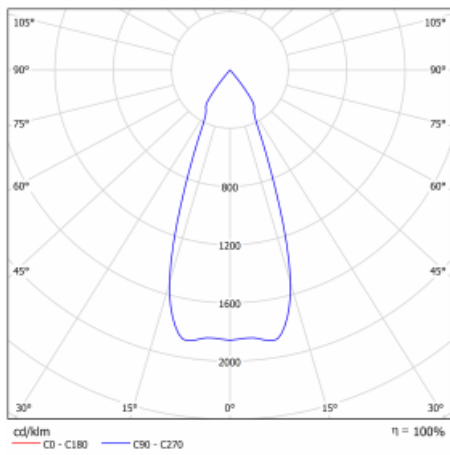

Typ der Montage	Einbauleuchten
Typ der Ausstrahlung	Direkte
Form der Leuchte	Eckige
Farbe der Leuchte	Weiss
Material	Stahlblech
Lebensdauer	L80/B10 50 000 Stunden
Garantie	5 years
Beschreibung der Leuchte	Einbauleuchte
Abmessungen	185 mm × 185 mm × 100 mm
Lichtquelle	LED MODUL
Art der Optik	Reflektor
Lichtstrom*	2770 lm
Farbtemperatur	4000 K Kalt weiss
Leuchtwirkungsgrad	113 lm/W
MacAdam Lichtquelle	3
Farbwiedergabeindex	80
Abstrahlwinkel	41°
Leistungsaufnahme*	24.5 W
Anschluss der Leuchte	ON/OFF 3 Stunde
Elektrische Spannung	220-240V
Frequenz	50/60Hz

 CE IP 20

*±10 %

Technische Zeichnung

Kurve

Zum Herunterladen

Montageanleitung

Fotografie