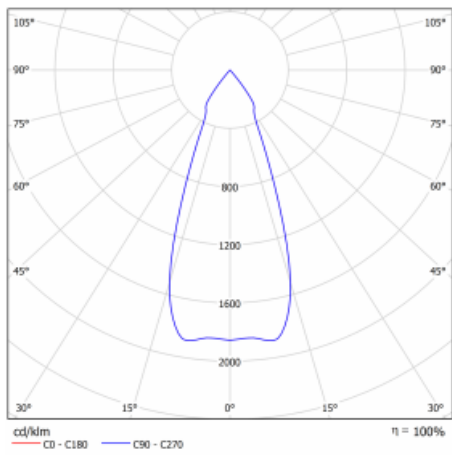

Leuchte

Gatu

21-001F-10GHV/M/840, W +
00-00152M

Wenn man einfaches Design zu Grunde nimmt und Funktionalität hinzufügt, entstehen die Leuchten der Gatu-Familie. Sie können die Einbauleuchte mit schwenkbarem Scheinwerfer je nach Bedarf auf das gewünschte Objekt richten. Neben leuchtstarken LEDs mit einer Farbwiedergabe von $Ra > 80$ oder $Ra > 90$ umfasst die Beleuchtung auch eine breite Palette von Leuchtmitteln. Die Technologie RealWhite betont Weiß, StrongColour akzentuiert die gewählte Farbe und Realcolour mit einer extrem hohen Farbwiedergabe von $Ra > 97$ hebt die tatsächliche Farbe des Objekts hervor. Dadurch wirkt das beleuchtete Objekt noch ansprechender, weshalb sich die Gatu-Beleuchtung für Geschäftsräume, Kulturräume, Autohäuser und Schaufenster eignet.

Typ der Montage	Einbauleuchten
Typ der Ausstrahlung	Direkte
Form der Leuchte	Eckige
Farbe der Leuchte	Weiss
Material	Stahlblech
Lebensdauer	L80/B10 50 000 Stunden
Garantie	60 Monate
Beschreibung der Leuchte	Einbauleuchte
Abmessungen	185 mm × 185 mm × 100 mm
Lichtquelle	LED MODUL
Art der Optik	Reflektor
Lichtstrom	2190 lm ± 10 %
Farbtemperatur	4000 K Kalt weiss
Leuchtwirkungsgrad	122 lm/W
MacAdam Lichtquelle	3
Farbwiedergabeindex	80
Abstrahlwinkel	41°
Leistungsaufnahme	18 W ± 10 %
Anschluss der Leuchte	EVG und Notlicht 1 Stunde
Elektrische Spannung	220-240V
Frequenz	50/60Hz

 **CE** IP 20

Technische Zeichnung

Kurve

Zum Herunterladen

Montageanleitung

Fotografie