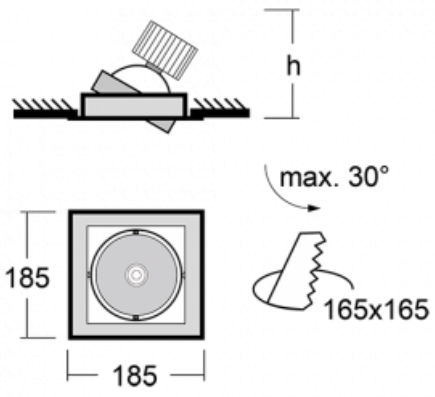

Leuchte

Gatu

21-001F-10GHV/M/840, W +
00-00151M

Wenn man einfaches Design zu Grunde nimmt und Funktionalität hinzufügt, entstehen die Leuchten der Gatu-Familie. Sie können die Einbauleuchte mit schwenkbarem Scheinwerfer je nach Bedarf auf das gewünschte Objekt richten. Neben leuchtstarken LEDs mit einer Farbwiedergabe von $Ra > 80$ oder $Ra > 90$ umfasst die Beleuchtung auch eine breite Palette von Leuchtmitteln. Die Technologie RealWhite betont Weiß, StrongColour akzentuiert die gewählte Farbe und Realcolour mit einer extrem hohen Farbwiedergabe von $Ra > 97$ hebt die tatsächliche Farbe des Objekts hervor. Dadurch wirkt das beleuchtete Objekt noch ansprechender, weshalb sich die Gatu-Beleuchtung für Geschäftsräume, Kulturräume, Autohäuser und Schaufenster eignet.

Typ der Montage	Einbauleuchten
Typ der Ausstrahlung	Direkte
Form der Leuchte	Eckige
Farbe der Leuchte	Weiss
Material	Stahlblech
Lebensdauer	L80/B10 50 000 Stunden
Garantie	60 Monate
Beschreibung der Leuchte	Einbauleuchte
Abmessungen	185 mm × 185 mm × 100 mm
Lichtquelle	LED MODUL
Art der Optik	Reflektor
Lichtstrom	1290 lm ± 10 %
Farbtemperatur	4000 K Kalt weiss
Leuchtwirkungsgrad	134 lm/W
MacAdam Lichtquelle	3
Farbwiedergabeindex	80
Abstrahlwinkel	41°
Leistungsaufnahme	9.6 W ± 10 %
Anschluss der Leuchte	EVG und Notlicht 1 Stunde
Elektrische Spannung	220-240V
Frequenz	50/60Hz

 **CE** IP 20

Technische Zeichnung

Kurve

Zum Herunterladen

Montageanleitung

Fotografie