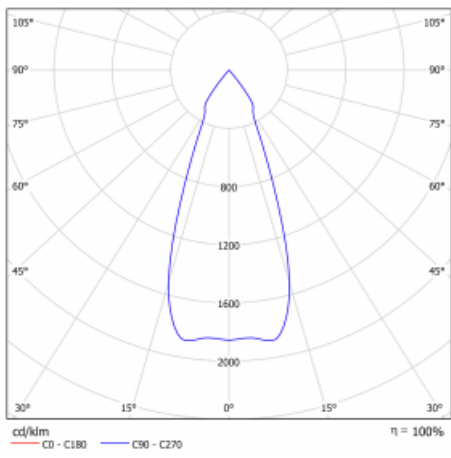

Leuchte

Gatu

21-001F-10GHV/M/840, W +
00-00151M

Wenn man einfaches Design zu Grunde nimmt und Funktionalität hinzufügt, entstehen die Leuchten der Gatu-Familie. Sie können die Einbauleuchte mit schwenkbarem Scheinwerfer je nach Bedarf auf das gewünschte Objekt richten. Neben leuchtstarken LEDs mit einer Farbwiedergabe von $Ra > 80$ oder $Ra > 90$ umfasst die Beleuchtung auch eine breite Palette von Leuchtmitteln. Die Technologie RealWhite betont Weiß, StrongColour akzentuiert die gewählte Farbe und Realcolour mit einer extrem hohen Farbwiedergabe von $Ra > 97$ hebt die tatsächliche Farbe des Objekts hervor. Dadurch wirkt das beleuchtete Objekt noch ansprechender, weshalb sich die Gatu-Beleuchtung für Geschäftsräume, Kulturräume, Autohäuser und Schaufenster eignet.

Typ der Montage	Einbauleuchten
Typ der Ausstrahlung	Direkte
Form der Leuchte	Eckige
Farbe der Leuchte	Weiss
Material	Stahlblech
Lebensdauer	L80/B10 50 000 Stunden
Garantie	60 Monate
Beschreibung der Leuchte	Einbauleuchte
Abmessungen	185 mm × 185 mm × 100 mm
Lichtquelle	LED MODUL
Art der Optik	Reflektor
Lichtstrom	1290 lm ± 10 %
Farbtemperatur	4000 K Kalt weiss
Leuchtwirkungsgrad	134 lm/W
MacAdam Lichtquelle	3
Farbwiedergabeindex	80
Abstrahlwinkel	41°
Leistungsaufnahme	9.6 W ± 10 %
Anschluss der Leuchte	EVG und Notlicht 1 Stunde
Elektrische Spannung	220-240V
Frequenz	50/60Hz

 **CE** IP 20

Technische Zeichnung

Kurve

Zum Herunterladen

Montageanleitung

Fotografie