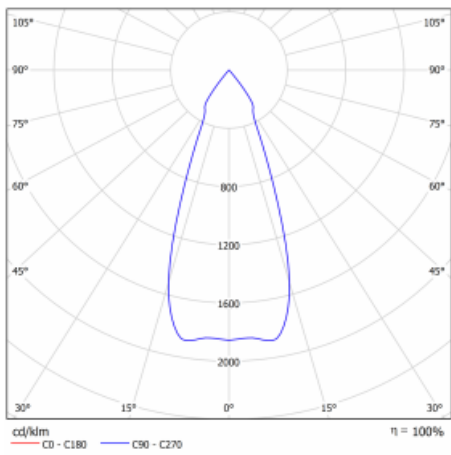

Typ der Montage	Einbauleuchten
Typ der Ausstrahlung	Direkte
Form der Leuchte	Eckige
Farbe der Leuchte	Weiss
Material	Stahlblech
Lebensdauer	L80/B10 50 000 Stunden
Garantie	5 years
Beschreibung der Leuchte	Einbauleuchte
Abmessungen	185 mm × 185 mm × 100 mm
Lichtquelle	LED MODUL
Art der Optik	Reflektor
Lichtstrom*	1290 lm
Farbtemperatur	4000 K Kalt weiss
Leuchtwirkungsgrad	134 lm/W
MacAdam Lichtquelle	3
Farbwiedergabeindex	80
Abstrahlwinkel	41°
Leistungsaufnahme*	9.6 W
Anschluss der Leuchte	ON/OFF 1 Stunde
Elektrische Spannung	220-240V
Frequenz	50/60Hz

 **CE IP 20**

*±10 %

Technische Zeichnung

Kurve

Zum Herunterladen

Montageanleitung

Fotografie