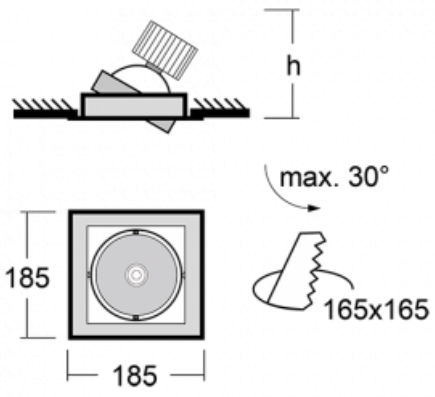

Leuchte

Gatu

21-001F-10GHV/M/840, S +
00-00153M3I

Wenn man einfaches Design zu Grunde nimmt und Funktionalität hinzufügt, entstehen die Leuchten der Gatu-Familie. Sie können die Einbauleuchte mit schwenkbarem Scheinwerfer je nach Bedarf auf das gewünschte Objekt richten. Neben leuchtstarken LEDs mit einer Farbwiedergabe von $Ra > 80$ oder $Ra > 90$ umfasst die Beleuchtung auch eine breite Palette von Leuchtmitteln. Die Technologie RealWhite betont Weiß, StrongColour akzentuiert die gewählte Farbe und Realcolour mit einer extrem hohen Farbwiedergabe von $Ra > 97$ hebt die tatsächliche Farbe des Objekts hervor. Dadurch wirkt das beleuchtete Objekt noch ansprechender, weshalb sich die Gatu-Beleuchtung für Geschäftsräume, Kulturräume, Autohäuser und Schaufenster eignet.

Typ der Montage	Einbauleuchten
Typ der Ausstrahlung	Direkte
Form der Leuchte	Eckige
Farbe der Leuchte	Silber
Material	Stahlblech
Lebensdauer	L80/B10 50 000 Stunden
Garantie	60 Monate
Beschreibung der Leuchte	Einbauleuchte
Abmessungen	185 mm × 185 mm × 100 mm
Lichtquelle	LED MODUL
Art der Optik	Reflektor
Lichtstrom	2770 lm ± 10 %
Farbtemperatur	4000 K Kalt weiss
Leuchtwirkungsgrad	113 lm/W
MacAdam Lichtquelle	3
Farbwiedergabeindex	80
Abstrahlwinkel	41°
Leistungsaufnahme	24.5 W ± 10 %
Anschluss der Leuchte	Multiwatt EVG und Notlicht 3 Stunden
Elektrische Spannung	220-240V
Frequenz	50/60Hz

 **CE** IP 20

Technische Zeichnung

Kurve

Zum Herunterladen

Montageanleitung

Fotografie