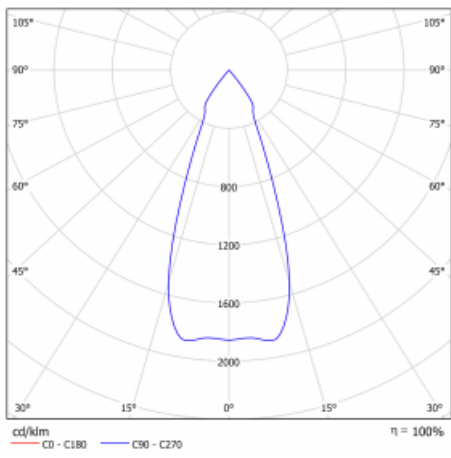

Leuchte

Gatu

21-001F-10GHV/M/840, S +
00-00153M3I

Wenn man einfaches Design zu Grunde nimmt und Funktionalität hinzufügt, entstehen die Leuchten der Gatu-Familie. Sie können die Einbauleuchte mit schwenkbarem Scheinwerfer je nach Bedarf auf das gewünschte Objekt richten. Neben leuchtstarken LEDs mit einer Farbwiedergabe von $Ra > 80$ oder $Ra > 90$ umfasst die Beleuchtung auch eine breite Palette von Leuchtmitteln. Die Technologie RealWhite betont Weiß, StrongColour akzentuiert die gewählte Farbe und Realcolour mit einer extrem hohen Farbwiedergabe von $Ra > 97$ hebt die tatsächliche Farbe des Objekts hervor. Dadurch wirkt das beleuchtete Objekt noch ansprechender, weshalb sich die Gatu-Beleuchtung für Geschäftsräume, Kulturräume, Autohäuser und Schaufenster eignet.

Typ der Montage	Einbauleuchten
Typ der Ausstrahlung	Direkte
Form der Leuchte	Eckige
Farbe der Leuchte	Silber
Material	Stahlblech
Lebensdauer	L80/B10 50 000 Stunden
Garantie	60 Monate
Beschreibung der Leuchte	Einbauleuchte
Abmessungen	185 mm × 185 mm × 100 mm
Lichtquelle	LED MODUL
Art der Optik	Reflektor
Lichtstrom	2770 lm ± 10 %
Farbtemperatur	4000 K Kalt weiss
Leuchtwirkungsgrad	113 lm/W
MacAdam Lichtquelle	3
Farbwiedergabeindex	80
Abstrahlwinkel	41°
Leistungsaufnahme	24.5 W ± 10 %
Anschluss der Leuchte	Multiwatt EVG und Notlicht 3 Stunden
Elektrische Spannung	220-240V
Frequenz	50/60Hz

 **CE** IP 20

Technische Zeichnung

Kurve

Zum Herunterladen

Montageanleitung

Fotografie