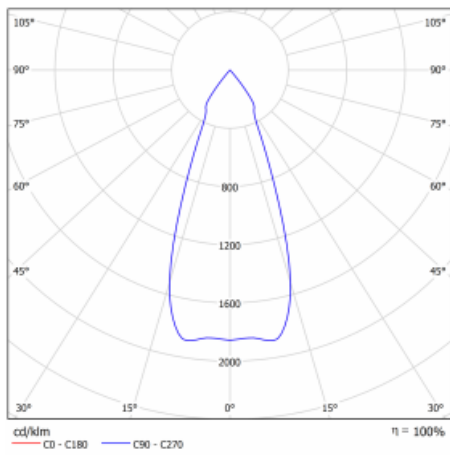

Leuchte

Gatu

21-001F-10GHV/M/840, S +
00-00153M3

Wenn man einfaches Design zu Grunde nimmt und Funktionalität hinzufügt, entstehen die Leuchten der Gatu-Familie. Sie können die Einbauleuchte mit schwenkbarem Scheinwerfer je nach Bedarf auf das gewünschte Objekt richten. Neben leuchtstarken LEDs mit einer Farbwiedergabe von $Ra > 80$ oder $Ra > 90$ umfasst die Beleuchtung auch eine breite Palette von Leuchtmitteln. Die Technologie RealWhite betont Weiß, StrongColour akzentuiert die gewählte Farbe und Realcolour mit einer extrem hohen Farbwiedergabe von $Ra > 97$ hebt die tatsächliche Farbe des Objekts hervor. Dadurch wirkt das beleuchtete Objekt noch ansprechender, weshalb sich die Gatu-Beleuchtung für Geschäftsräume, Kulturräume, Autohäuser und Schaufenster eignet.

Typ der Montage	Einbauleuchten
Typ der Ausstrahlung	Direkte
Form der Leuchte	Eckige
Farbe der Leuchte	Silber
Material	Stahlblech
Lebensdauer	L80/B10 50 000 Stunden
Garantie	60 Monate
Beschreibung der Leuchte	Einbauleuchte
Abmessungen	185 mm × 185 mm × 100 mm
Lichtquelle	LED MODUL
Art der Optik	Reflektor
Lichtstrom	2770 lm ± 10 %
Farbtemperatur	4000 K Kalt weiss
Leuchtwirkungsgrad	113 lm/W
MacAdam Lichtquelle	3
Farbwiedergabeindex	80
Abstrahlwinkel	41°
Leistungsaufnahme	24.5 W ± 10 %
Anschluss der Leuchte	EVG und Notlicht 3 Stunden
Elektrische Spannung	220-240V
Frequenz	50/60Hz

 **CE** IP 20

Technische Zeichnung

Kurve

Zum Herunterladen

Montageanleitung

Fotografie