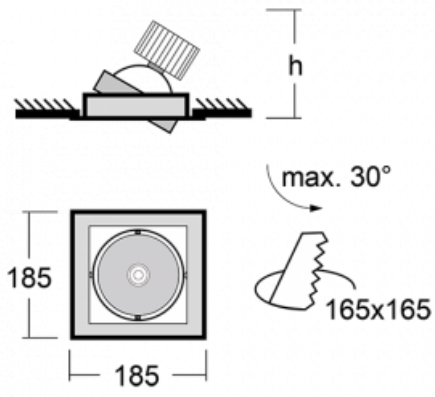

Leuchte

Gatu

21-001F-10GHV/M/840, S +
00-00153M3

Wenn man einfaches Design zu Grunde nimmt und Funktionalität hinzufügt, entstehen die Leuchten der Gatu-Familie. Sie können die Einbauleuchte mit schwenkbarem Scheinwerfer je nach Bedarf auf das gewünschte Objekt richten. Neben leuchtstarken LEDs mit einer Farbwiedergabe von $Ra > 80$ oder $Ra > 90$ umfasst die Beleuchtung auch eine breite Palette von Leuchtmitteln. Die Technologie RealWhite betont Weiß, StrongColour akzentuiert die gewählte Farbe und Realcolour mit einer extrem hohen Farbwiedergabe von $Ra > 97$ hebt die tatsächliche Farbe des Objekts hervor. Dadurch wirkt das beleuchtete Objekt noch ansprechender, weshalb sich die Gatu-Beleuchtung für Geschäftsräume, Kulturräume, Autohäuser und Schaufenster eignet.

Typ der Montage	Einbauleuchten
Typ der Ausstrahlung	Direkte
Form der Leuchte	Eckige
Farbe der Leuchte	Silber
Material	Stahlblech
Lebensdauer	L80/B10 50 000 Stunden
Garantie	60 Monate
Beschreibung der Leuchte	Einbauleuchte
Abmessungen	185 mm × 185 mm × 100 mm
Lichtquelle	LED MODUL
Art der Optik	Reflektor
Lichtstrom	2770 lm ± 10 %
Farbtemperatur	4000 K Kalt weiss
Leuchtwirkungsgrad	113 lm/W
MacAdam Lichtquelle	3
Farbwiedergabeindex	80
Abstrahlwinkel	41°
Leistungsaufnahme	24.5 W ± 10 %
Anschluss der Leuchte	EVG und Notlicht 3 Stunden
Elektrische Spannung	220-240V
Frequenz	50/60Hz

 **CE** IP 20

Technische Zeichnung

Kurve

Zum Herunterladen

Montageanleitung

Fotografie