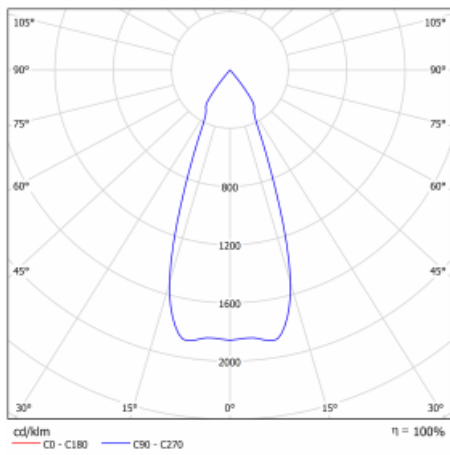

Typ der Montage	Einbauleuchten
Typ der Ausstrahlung	Direkte
Form der Leuchte	Eckige
Farbe der Leuchte	Silber
Material	Stahlblech
Lebensdauer	L80/B10 50 000 Stunden
Garantie	5 years
Beschreibung der Leuchte	Einbauleuchte
Abmessungen	185 mm × 185 mm × 100 mm
Lichtquelle	LED MODUL
Art der Optik	Reflektor
Lichtstrom*	2190 lm
Farbtemperatur	4000 K Kalt weiss
Leuchtwirkungsgrad	122 lm/W
MacAdam Lichtquelle	3
Farbwiedergabeindex	80
Abstrahlwinkel	41°
Leistungsaufnahme*	18 W
Anschluss der Leuchte	ON/OFF 1 Stunde
Elektrische Spannung	220-240V
Frequenz	50/60Hz

 CE IP 20

*±10 %

Technische Zeichnung

Kurve

Zum Herunterladen

Montageanleitung

Fotografie