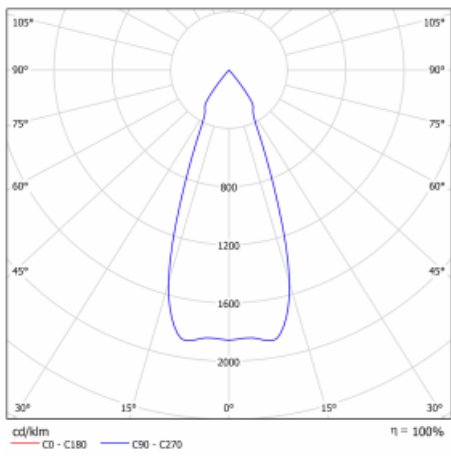

Technische Zeichnung

Kurve