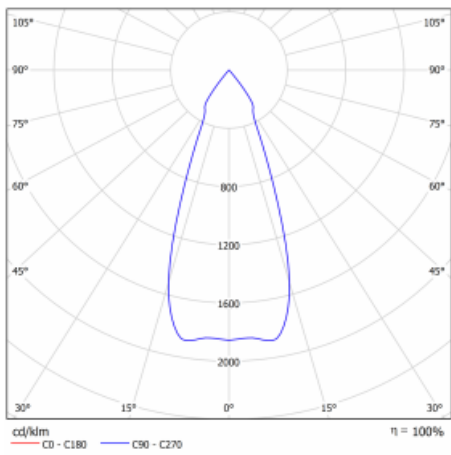

Leuchte

Gatu

21-001F-10GHV/M/840, B +
00-00152M

Wenn man einfaches Design zu Grunde nimmt und Funktionalität hinzufügt, entstehen die Leuchten der Gatu-Familie. Sie können die Einbauleuchte mit schwenkbarem Scheinwerfer je nach Bedarf auf das gewünschte Objekt richten. Neben leuchtstarken LEDs mit einer Farbwiedergabe von $Ra > 80$ oder $Ra > 90$ umfasst die Beleuchtung auch eine breite Palette von Leuchtmitteln. Die Technologie RealWhite betont Weiß, StrongColour akzentuiert die gewählte Farbe und Realcolour mit einer extrem hohen Farbwiedergabe von $Ra > 97$ hebt die tatsächliche Farbe des Objekts hervor. Dadurch wirkt das beleuchtete Objekt noch ansprechender, weshalb sich die Gatu-Beleuchtung für Geschäftsräume, Kulturräume, Autohäuser und Schaufenster eignet.

Typ der Montage	Einbauleuchten
Typ der Ausstrahlung	Direkte
Form der Leuchte	Eckige
Farbe der Leuchte	Schwarz
Material	Stahlblech
Lebensdauer	L80/B10 50 000 Stunden
Garantie	60 Monate
Beschreibung der Leuchte	Einbauleuchte
Abmessungen	185 mm × 185 mm × 100 mm
Lichtquelle	LED MODUL
Art der Optik	Reflektor
Lichtstrom	2190 lm ± 10 %
Farbtemperatur	4000 K Kalt weiss
Leuchtwirkungsgrad	122 lm/W
MacAdam Lichtquelle	3
Farbwiedergabeindex	80
Abstrahlwinkel	41°
Leistungsaufnahme	18 W ± 10 %
Anschluss der Leuchte	EVG und Notlicht 1 Stunde
Elektrische Spannung	220-240V
Frequenz	50/60Hz

 **CE** IP 20

Technische Zeichnung

Kurve

Zum Herunterladen

Montageanleitung

Fotografie