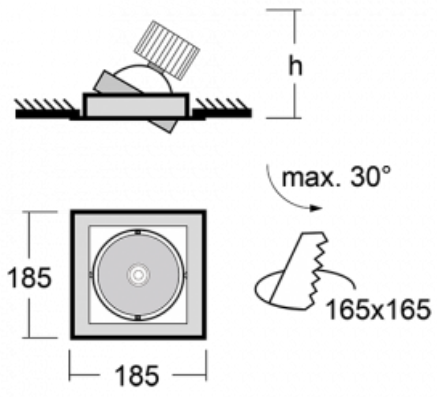

Leuchte

Gatu

21-001F-10GHV/M/840, B +
00-00152M3

Wenn man einfaches Design zu Grunde nimmt und Funktionalität hinzufügt, entstehen die Leuchten der Gatu-Familie. Sie können die Einbauleuchte mit schwenkbarem Scheinwerfer je nach Bedarf auf das gewünschte Objekt richten. Neben leuchtstarken LEDs mit einer Farbwiedergabe von $Ra > 80$ oder $Ra > 90$ umfasst die Beleuchtung auch eine breite Palette von Leuchtmitteln. Die Technologie RealWhite betont Weiß, StrongColour akzentuiert die gewählte Farbe und Realcolour mit einer extrem hohen Farbwiedergabe von $Ra > 97$ hebt die tatsächliche Farbe des Objekts hervor. Dadurch wirkt das beleuchtete Objekt noch ansprechender, weshalb sich die Gatu-Beleuchtung für Geschäftsräume, Kulturräume, Autohäuser und Schaufenster eignet.

Typ der Montage	Einbauleuchten
Typ der Ausstrahlung	Direkte
Form der Leuchte	Eckige
Farbe der Leuchte	Schwarz
Material	Stahlblech
Lebensdauer	L80/B10 50 000 Stunden
Garantie	5 years
Beschreibung der Leuchte	Einbauleuchte
Abmessungen	185 mm × 185 mm × 100 mm
Lichtquelle	LED MODUL
Art der Optik	Reflektor
Lichtstrom*	2190 lm
Farbtemperatur	4000 K Kalt weiss
Leuchtwirkungsgrad	122 lm/W
MacAdam Lichtquelle	3
Farbwiedergabeindex	80
Abstrahlwinkel	41°
Leistungsaufnahme*	18 W
Anschluss der Leuchte	ON/OFF 3 Stunde
Elektrische Spannung	220-240V
Frequenz	50/60Hz

 **CE IP 20**

*±10 %

Technische Zeichnung

Kurve

Zum Herunterladen

Montageanleitung

Fotografie