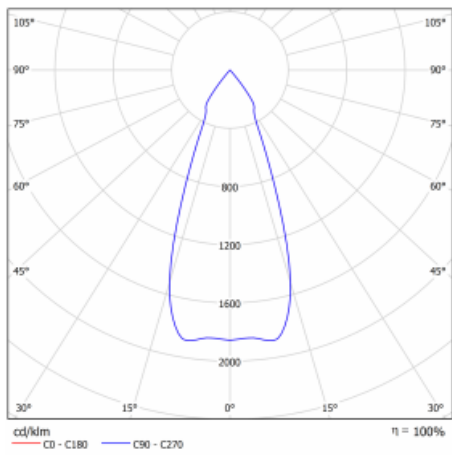

Typ der Montage	Einbauleuchten
Typ der Ausstrahlung	Direkte
Form der Leuchte	Eckige
Farbe der Leuchte	Schwarz
Material	Stahlblech
Lebensdauer	L80/B10 50 000 Stunden
Garantie	5 years
Beschreibung der Leuchte	Einbauleuchte
Abmessungen	185 mm × 185 mm × 100 mm
Lichtquelle	LED MODUL
Art der Optik	Reflektor
Lichtstrom*	2190 lm
Farbtemperatur	4000 K Kalt weiss
Leuchtwirkungsgrad	122 lm/W
MacAdam Lichtquelle	3
Farbwiedergabeindex	80
Abstrahlwinkel	41°
Leistungsaufnahme*	18 W
Anschluss der Leuchte	ON/OFF 3 Stunde
Elektrische Spannung	220-240V
Frequenz	50/60Hz

 **CE IP 20**

*±10 %

Technische Zeichnung

Kurve

Zum Herunterladen

Montageanleitung

Fotografie