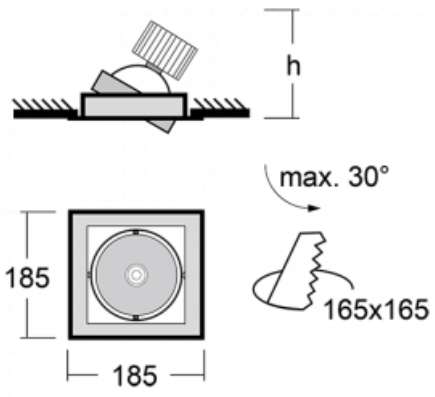

Leuchte

Gatu

21-001F-10GHV/M/840, B +
00-00151M3

Wenn man einfaches Design zu Grunde nimmt und Funktionalität hinzufügt, entstehen die Leuchten der Gatu-Familie. Sie können die Einbauleuchte mit schwenkbarem Scheinwerfer je nach Bedarf auf das gewünschte Objekt richten. Neben leuchtstarken LEDs mit einer Farbwiedergabe von $Ra > 80$ oder $Ra > 90$ umfasst die Beleuchtung auch eine breite Palette von Leuchtmitteln. Die Technologie RealWhite betont Weiß, StrongColour akzentuiert die gewählte Farbe und Realcolour mit einer extrem hohen Farbwiedergabe von $Ra > 97$ hebt die tatsächliche Farbe des Objekts hervor. Dadurch wirkt das beleuchtete Objekt noch ansprechender, weshalb sich die Gatu-Beleuchtung für Geschäftsräume, Kulturräume, Autohäuser und Schaufenster eignet.

Typ der Montage	Einbauleuchten
Typ der Ausstrahlung	Direkte
Form der Leuchte	Eckige
Farbe der Leuchte	Schwarz
Material	Stahlblech
Lebensdauer	L80/B10 50 000 Stunden
Garantie	5 years
Beschreibung der Leuchte	Einbauleuchte
Abmessungen	185 mm × 185 mm × 100 mm
Lichtquelle	LED MODUL
Art der Optik	Reflektor
Lichtstrom*	1290 lm
Farbtemperatur	4000 K Kalt weiss
Leuchtwirkungsgrad	134 lm/W
MacAdam Lichtquelle	3
Farbwiedergabeindex	80
Abstrahlwinkel	41°
Leistungsaufnahme*	9.6 W
Anschluss der Leuchte	ON/OFF 3 Stunde
Elektrische Spannung	220-240V
Frequenz	50/60Hz

 **CE IP 20**

*±10 %

Technische Zeichnung

Kurve

Zum Herunterladen

Montageanleitung

Fotografie