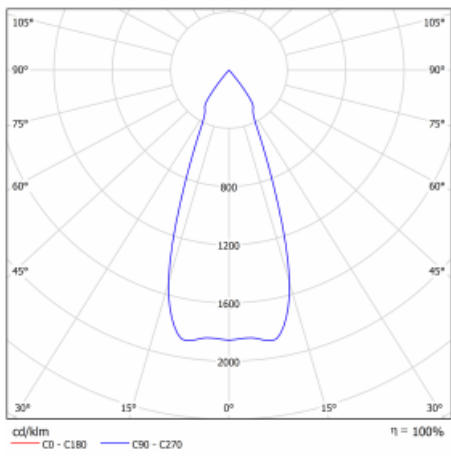

Typ der Montage	Einbauleuchten
Typ der Ausstrahlung	Direkte
Form der Leuchte	Eckige
Farbe der Leuchte	Schwarz
Material	Stahlblech
Lebensdauer	L80/B10 50 000 Stunden
Garantie	5 years
Beschreibung der Leuchte	Einbauleuchte
Abmessungen	185 mm × 185 mm × 100 mm
Lichtquelle	LED MODUL
Art der Optik	Reflektor
Lichtstrom*	1290 lm
Farbtemperatur	4000 K Kalt weiss
Leuchtwirkungsgrad	134 lm/W
MacAdam Lichtquelle	3
Farbwiedergabeindex	80
Abstrahlwinkel	41°
Leistungsaufnahme*	9.6 W
Anschluss der Leuchte	ON/OFF 3 Stunde
Elektrische Spannung	220-240V
Frequenz	50/60Hz

 **CE IP 20**

*±10 %

Technische Zeichnung

Kurve

Zum Herunterladen

Montageanleitung

Fotografie