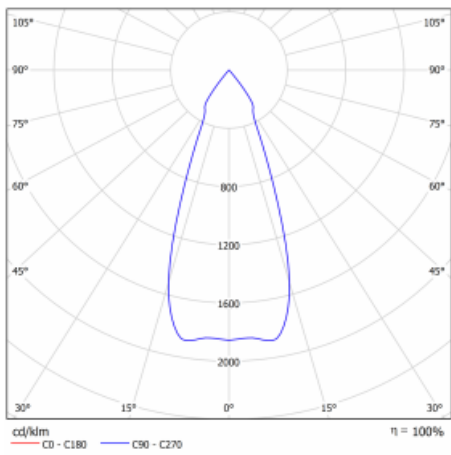

Leuchte

Gatu

21-001F-10GHV/M/830, W +
00-00151M

Wenn man einfaches Design zu Grunde nimmt und Funktionalität hinzufügt, entstehen die Leuchten der Gatu-Familie. Sie können die Einbauleuchte mit schwenkbarem Scheinwerfer je nach Bedarf auf das gewünschte Objekt richten. Neben leuchtstarken LEDs mit einer Farbwiedergabe von $Ra > 80$ oder $Ra > 90$ umfasst die Beleuchtung auch eine breite Palette von Leuchtmitteln. Die Technologie RealWhite betont Weiß, StrongColour akzentuiert die gewählte Farbe und Realcolour mit einer extrem hohen Farbwiedergabe von $Ra > 97$ hebt die tatsächliche Farbe des Objekts hervor. Dadurch wirkt das beleuchtete Objekt noch ansprechender, weshalb sich die Gatu-Beleuchtung für Geschäftsräume, Kulturräume, Autohäuser und Schaufenster eignet.

Typ der Montage	Einbauleuchten
Typ der Ausstrahlung	Direkte
Form der Leuchte	Eckige
Farbe der Leuchte	Weiss
Material	Stahlblech
Lebensdauer	L80/B10 50 000 Stunden
Garantie	60 Monate
Beschreibung der Leuchte	Einbauleuchte
Abmessungen	185 mm × 185 mm × 100 mm
Lichtquelle	LED MODUL
Art der Optik	Reflektor
Lichtstrom	1230 lm ± 10 %
Farbtemperatur	3000 K Warm weiss
Leuchtwirkungsgrad	128 lm/W
MacAdam Lichtquelle	3
Farbwiedergabeindex	80
Abstrahlwinkel	41°
Leistungsaufnahme	9.6 W ± 10 %
Anschluss der Leuchte	EVG und Notlicht 1 Stunde
Elektrische Spannung	220-240V
Frequenz	50/60Hz

 **CE** IP 20

Technische Zeichnung

Kurve

Zum Herunterladen

Montageanleitung

Fotografie