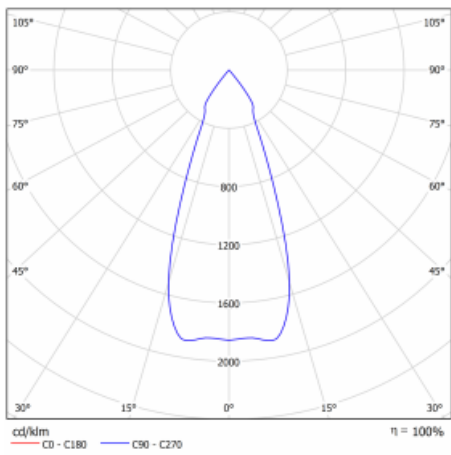

Typ der Montage	Einbauleuchten
Typ der Ausstrahlung	Direkte
Form der Leuchte	Eckige
Farbe der Leuchte	Weiss
Material	Stahlblech
Lebensdauer	L80/B10 50 000 Stunden
Garantie	5 years
Beschreibung der Leuchte	Einbauleuchte
Abmessungen	185 mm × 185 mm × 100 mm
Lichtquelle	LED MODUL
Art der Optik	Reflektor
Lichtstrom*	1230 lm
Farbtemperatur	3000 K Warm weiss
Leuchtwirkungsgrad	128 lm/W
MacAdam Lichtquelle	3
Farbwiedergabeindex	80
Abstrahlwinkel	41°
Leistungsaufnahme*	9.6 W
Anschluss der Leuchte	ON/OFF 1 Stunde
Elektrische Spannung	220-240V
Frequenz	50/60Hz

 **CE IP 20**

*±10 %

Technische Zeichnung

Kurve

Zum Herunterladen

Montageanleitung

Fotografie