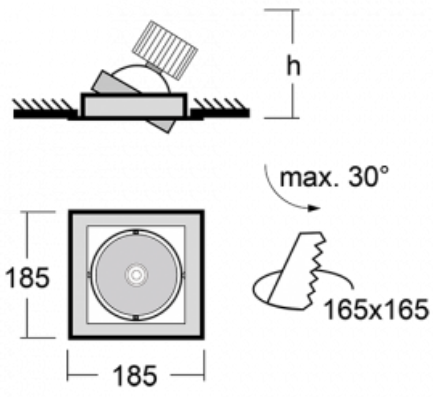

Leuchte

Gatu

21-001F-10GHV/M/830, S +
00-00153M3

Wenn man einfaches Design zu Grunde nimmt und Funktionalität hinzufügt, entstehen die Leuchten der Gatu-Familie. Sie können die Einbauleuchte mit schwenkbarem Scheinwerfer je nach Bedarf auf das gewünschte Objekt richten. Neben leuchtstarken LEDs mit einer Farbwiedergabe von Ra>80 oder Ra>90 umfasst die Beleuchtung auch eine breite Palette von Leuchtmitteln. Die Technologie RealWhite betont Weiß, StrongColour akzentuiert die gewählte Farbe und Realcolour mit einer extrem hohen Farbwiedergabe von Ra>97 hebt die tatsächliche Farbe des Objekts hervor. Dadurch wirkt das beleuchtete Objekt noch ansprechender, weshalb sich die Gatu-Beleuchtung für Geschäftsräume, Kulturräume, Autohäuser und Schaufenster eignet.

Typ der Montage	Einbauleuchten
Typ der Ausstrahlung	Direkte
Form der Leuchte	Eckige
Farbe der Leuchte	Silber
Material	Stahlblech
Lebensdauer	L80/B10 50 000 Stunden
Garantie	5 years
Beschreibung der Leuchte	Einbauleuchte
Abmessungen	185 mm × 185 mm × 100 mm
Lichtquelle	LED MODUL
Art der Optik	Reflektor
Lichtstrom*	2640 lm
Farbtemperatur	3000 K Warm weiss
Leuchtwirkungsgrad	108 lm/W
MacAdam Lichtquelle	3
Farbwiedergabeindex	80
Abstrahlwinkel	41°
Leistungsaufnahme*	24.5 W
Anschluss der Leuchte	ON/OFF 3 Stunde
Elektrische Spannung	220-240V
Frequenz	50/60Hz

 **CE IP 20**

*±10 %

Technische Zeichnung

Kurve

Zum Herunterladen

Montageanleitung

Fotografie