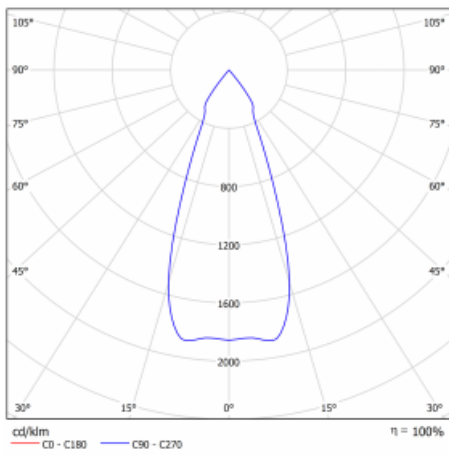

Typ der Montage	Einbauleuchten
Typ der Ausstrahlung	Direkte
Form der Leuchte	Eckige
Farbe der Leuchte	Silber
Material	Stahlblech
Lebensdauer	L80/B10 50 000 Stunden
Garantie	5 years
Beschreibung der Leuchte	Einbauleuchte
Abmessungen	185 mm × 185 mm × 100 mm
Lichtquelle	LED MODUL
Art der Optik	Reflektor
Lichtstrom*	2640 lm
Farbtemperatur	3000 K Warm weiss
Leuchtwirkungsgrad	108 lm/W
MacAdam Lichtquelle	3
Farbwiedergabeindex	80
Abstrahlwinkel	41°
Leistungsaufnahme*	24.5 W
Anschluss der Leuchte	ON/OFF 3 Stunde
Elektrische Spannung	220-240V
Frequenz	50/60Hz

 **CE IP 20**

*±10 %

Technische Zeichnung

Kurve

Zum Herunterladen

Montageanleitung

Fotografie