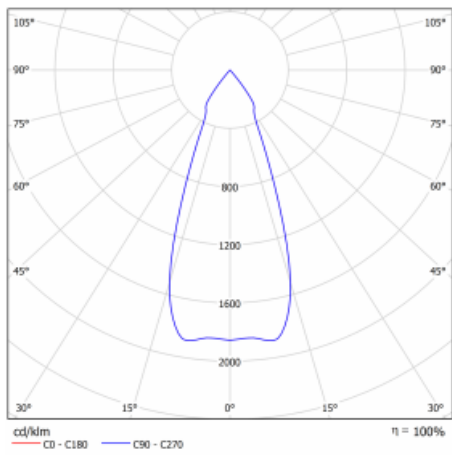

Typ der Montage	Einbauleuchten
Typ der Ausstrahlung	Direkte
Form der Leuchte	Eckige
Farbe der Leuchte	Silber
Material	Stahlblech
Lebensdauer	L80/B10 50 000 Stunden
Garantie	5 years
Beschreibung der Leuchte	Einbauleuchte
Abmessungen	185 mm × 185 mm × 100 mm
Lichtquelle	LED MODUL
Art der Optik	Reflektor
Lichtstrom*	2090 lm
Farbtemperatur	3000 K Warm weiss
Leuchtwirkungsgrad	116 lm/W
MacAdam Lichtquelle	3
Farbwiedergabeindex	80
Abstrahlwinkel	41°
Leistungsaufnahme*	18 W
Anschluss der Leuchte	ON/OFF 3 Stunde
Elektrische Spannung	220-240V
Frequenz	50/60Hz

 **CE IP 20**

*±10 %

Technische Zeichnung

Kurve

Zum Herunterladen

Montageanleitung

Fotografie