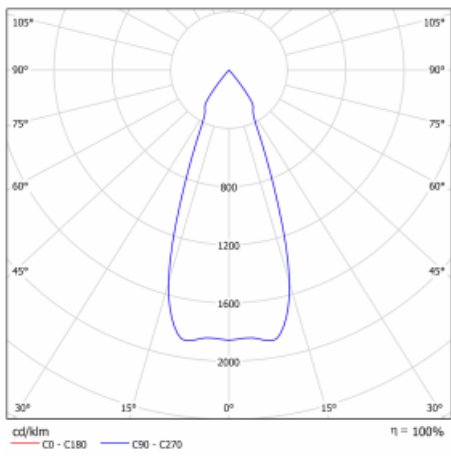

Typ der Montage	Einbauleuchten
Typ der Ausstrahlung	Direkte
Form der Leuchte	Eckige
Farbe der Leuchte	Silber
Material	Stahlblech
Lebensdauer	L80/B10 50 000 Stunden
Garantie	5 years
Beschreibung der Leuchte	Einbauleuchte
Abmessungen	185 mm × 185 mm × 100 mm
Lichtquelle	LED MODUL
Art der Optik	Reflektor
Lichtstrom*	1230 lm
Farbtemperatur	3000 K Warm weiss
Leuchtwirkungsgrad	128 lm/W
MacAdam Lichtquelle	3
Farbwiedergabeindex	80
Abstrahlwinkel	41°
Leistungsaufnahme*	9.6 W
Anschluss der Leuchte	ON/OFF 1 Stunde
Elektrische Spannung	220-240V
Frequenz	50/60Hz

 **CE IP 20**

*±10 %

Technische Zeichnung

Kurve

Zum Herunterladen

Montageanleitung

Fotografie