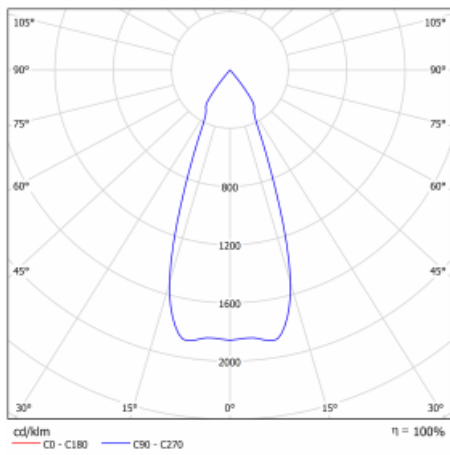

Typ der Montage	Einbauleuchten
Typ der Ausstrahlung	Direkte
Form der Leuchte	Eckige
Farbe der Leuchte	Schwarz
Material	Stahlblech
Lebensdauer	L80/B10 50 000 Stunden
Garantie	5 years
Beschreibung der Leuchte	Einbauleuchte
Abmessungen	185 mm × 185 mm × 100 mm
Lichtquelle	LED MODUL
Art der Optik	Reflektor
Lichtstrom*	2640 lm
Farbtemperatur	3000 K Warm weiss
Leuchtwirkungsgrad	108 lm/W
MacAdam Lichtquelle	3
Farbwiedergabeindex	80
Abstrahlwinkel	41°
Leistungsaufnahme*	24.5 W
Anschluss der Leuchte	ON/OFF 1 Stunde
Elektrische Spannung	220-240V
Frequenz	50/60Hz

 **CE IP 20**

*±10 %

Technische Zeichnung

Kurve

Zum Herunterladen

Montageanleitung

Fotografie