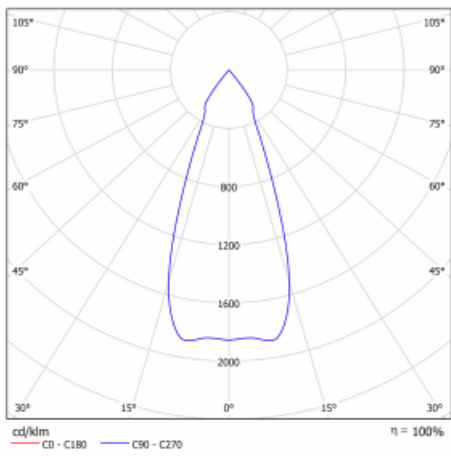

Leuchte

Gatu

21-001F-10GHV/M/830, B +
00-00151M

Wenn man einfaches Design zu Grunde nimmt und Funktionalität hinzufügt, entstehen die Leuchten der Gatu-Familie. Sie können die Einbauleuchte mit schwenkbarem Scheinwerfer je nach Bedarf auf das gewünschte Objekt richten. Neben leuchtstarken LEDs mit einer Farbwiedergabe von $Ra > 80$ oder $Ra > 90$ umfasst die Beleuchtung auch eine breite Palette von Leuchtmitteln. Die Technologie RealWhite betont Weiß, StrongColour akzentuiert die gewählte Farbe und Realcolour mit einer extrem hohen Farbwiedergabe von $Ra > 97$ hebt die tatsächliche Farbe des Objekts hervor. Dadurch wirkt das beleuchtete Objekt noch ansprechender, weshalb sich die Gatu-Beleuchtung für Geschäftsräume, Kulturräume, Autohäuser und Schaufenster eignet.

Typ der Montage	Einbauleuchten
Typ der Ausstrahlung	Direkte
Form der Leuchte	Eckige
Farbe der Leuchte	Schwarz
Material	Stahlblech
Lebensdauer	L80/B10 50 000 Stunden
Garantie	60 Monate
Beschreibung der Leuchte	Einbauleuchte
Abmessungen	185 mm × 185 mm × 100 mm
Lichtquelle	LED MODUL
Art der Optik	Reflektor
Lichtstrom	1230 lm ± 10 %
Farbtemperatur	3000 K Warm weiss
Leuchtwirkungsgrad	128 lm/W
MacAdam Lichtquelle	3
Farbwiedergabeindex	80
Abstrahlwinkel	41°
Leistungsaufnahme	9.6 W ± 10 %
Anschluss der Leuchte	EVG und Notlicht 1 Stunde
Elektrische Spannung	220-240V
Frequenz	50/60Hz

 **CE** IP 20

Technische Zeichnung

Kurve

Zum Herunterladen

Montageanleitung

Fotografie