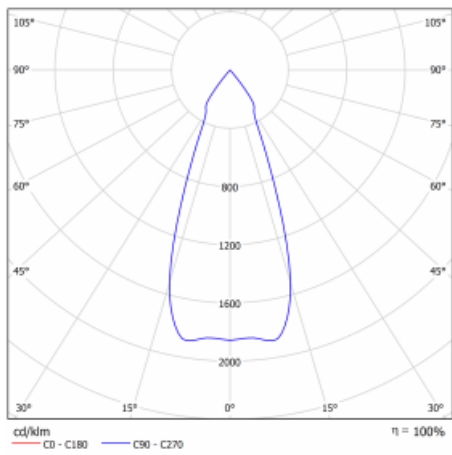

Typ der Montage	Einbauleuchten
Typ der Ausstrahlung	Direkte
Form der Leuchte	Eckige
Farbe der Leuchte	Schwarz
Material	Stahlblech
Lebensdauer	L80/B10 50 000 Stunden
Garantie	5 years
Beschreibung der Leuchte	Einbauleuchte
Abmessungen	185 mm × 185 mm × 100 mm
Lichtquelle	LED MODUL
Art der Optik	Reflektor
Lichtstrom*	1230 lm
Farbtemperatur	3000 K Warm weiss
Leuchtwirkungsgrad	128 lm/W
MacAdam Lichtquelle	3
Farbwiedergabeindex	80
Abstrahlwinkel	41°
Leistungsaufnahme*	9.6 W
Anschluss der Leuchte	ON/OFF 1 Stunde
Elektrische Spannung	220-240V
Frequenz	50/60Hz

 **CE IP 20**

*±10 %

Technische Zeichnung

Kurve

Zum Herunterladen

Montageanleitung

Fotografie