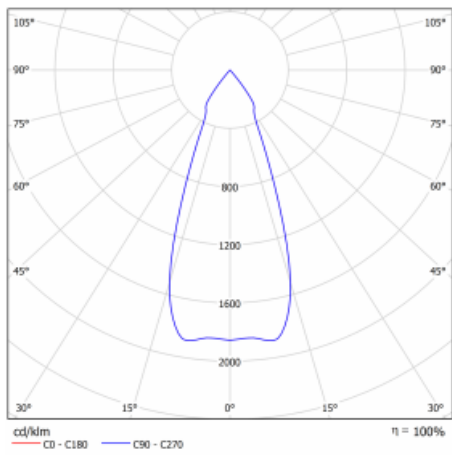

Typ der Montage	Einbauleuchten
Typ der Ausstrahlung	Direkte
Form der Leuchte	Eckige
Farbe der Leuchte	Schwarz
Material	Stahlblech
Lebensdauer	L80/B10 50 000 Stunden
Garantie	5 years
Beschreibung der Leuchte	Einbauleuchte
Abmessungen	185 mm × 185 mm × 100 mm
Lichtquelle	LED MODUL
Art der Optik	Reflektor
Lichtstrom*	1230 lm
Farbtemperatur	3000 K Warm weiss
Leuchtwirkungsgrad	128 lm/W
MacAdam Lichtquelle	3
Farbwiedergabeindex	80
Abstrahlwinkel	41°
Leistungsaufnahme*	9.6 W
Anschluss der Leuchte	ON/OFF 3 Stunde
Elektrische Spannung	220-240V
Frequenz	50/60Hz

 **CE IP 20**

*±10 %

Technische Zeichnung

Kurve

Zum Herunterladen

Montageanleitung

Fotografie