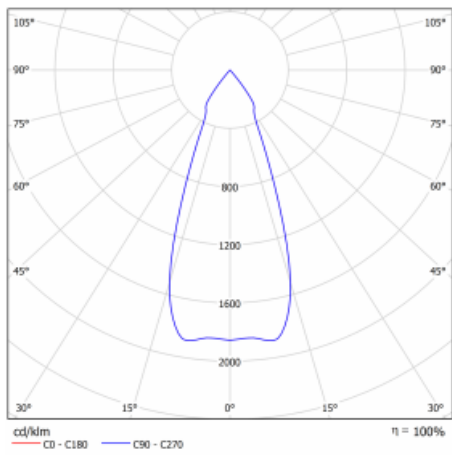

Technische Zeichnung

Kurve