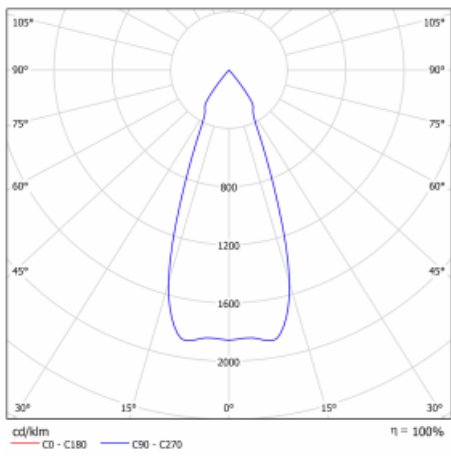

Typ der Montage	Einbauleuchten
Typ der Ausstrahlung	Direkte
Form der Leuchte	Eckige
Farbe der Leuchte	Weiss
Material	Stahlblech
Lebensdauer	L80/B10 50 000 Stunden
Garantie	5 years
Beschreibung der Leuchte	Einbauleuchte
Abmessungen	185 mm × 185 mm × 100 mm
Lichtquelle	LED MODUL
Art der Optik	Reflektor
Lichtstrom*	2770 lm
Farbtemperatur	4000 K Kalt weiss
Leuchtwirkungsgrad	113 lm/W
MacAdam Lichtquelle	3
Farbwiedergabeindex	80
Abstrahlwinkel	41°
Leistungsaufnahme*	24.5 W
Anschluss der Leuchte	ON/OFF multiwatt
Elektrische Spannung	220-240V
Frequenz	50/60Hz

 **CE IP 20**

*±10 %

Technische Zeichnung

Kurve

Zum Herunterladen

Montageanleitung

Fotografie