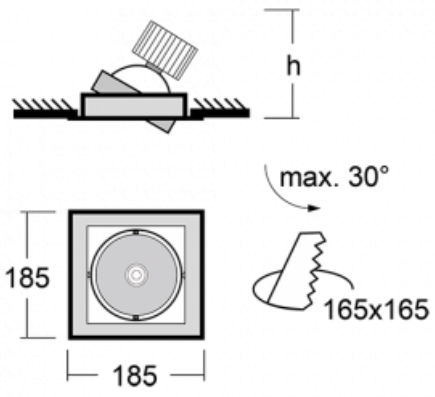

Leuchte

Gatu

21-001F-10GHV/840, W +
00-00153E

Wenn man einfaches Design zu Grunde nimmt und Funktionalität hinzufügt, entstehen die Leuchten der Gatu-Familie. Sie können die Einbauleuchte mit schwenkbarem Scheinwerfer je nach Bedarf auf das gewünschte Objekt richten. Neben leuchtstarken LEDs mit einer Farbwiedergabe von $Ra > 80$ oder $Ra > 90$ umfasst die Beleuchtung auch eine breite Palette von Leuchtmitteln. Die Technologie RealWhite betont Weiß, StrongColour akzentuiert die gewählte Farbe und Realcolour mit einer extrem hohen Farbwiedergabe von $Ra > 97$ hebt die tatsächliche Farbe des Objekts hervor. Dadurch wirkt das beleuchtete Objekt noch ansprechender, weshalb sich die Gatu-Beleuchtung für Geschäftsräume, Kulturräume, Autohäuser und Schaufenster eignet.

Typ der Montage	Einbauleuchten
Typ der Ausstrahlung	Direkte
Form der Leuchte	Eckige
Farbe der Leuchte	Weiss
Material	Stahlblech
Lebensdauer	L80/B10 50 000 Stunden
Garantie	5 years
Beschreibung der Leuchte	Einbauleuchte
Abmessungen	185 mm × 185 mm × 100 mm
Lichtquelle	LED MODUL
Art der Optik	Reflektor
Lichtstrom	2770 lm ± 10 %
Farbtemperatur	4000 K Kalt weiss
Leuchtwirkungsgrad	113 lm/W
MacAdam Lichtquelle	3
Farbwiedergabeindex	80
Abstrahlwinkel	41°
Leistungsaufnahme	24.5 W ± 10 %
Anschluss der Leuchte	EVG nicht dimmbar
Elektrische Spannung	220-240V
Frequenz	50/60Hz

 **CE** IP 20

Technische Zeichnung

Kurve

Zum Herunterladen

Montageanleitung

Fotografie