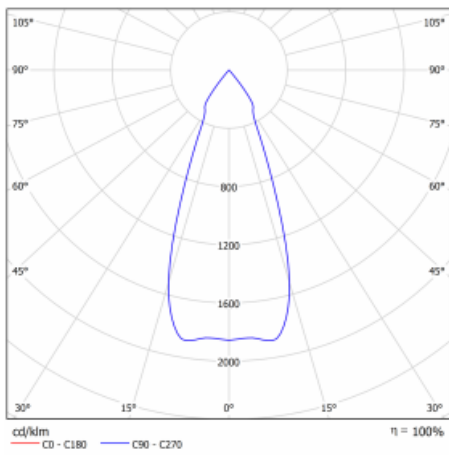

Leuchte

Gatu

21-001F-10GHV/840, W +
00-00153E

Wenn man einfaches Design zu Grunde nimmt und Funktionalität hinzufügt, entstehen die Leuchten der Gatu-Familie. Sie können die Einbauleuchte mit schwenkbarem Scheinwerfer je nach Bedarf auf das gewünschte Objekt richten. Neben leuchtstarken LEDs mit einer Farbwiedergabe von $Ra > 80$ oder $Ra > 90$ umfasst die Beleuchtung auch eine breite Palette von Leuchtmitteln. Die Technologie RealWhite betont Weiß, StrongColour akzentuiert die gewählte Farbe und Realcolour mit einer extrem hohen Farbwiedergabe von $Ra > 97$ hebt die tatsächliche Farbe des Objekts hervor. Dadurch wirkt das beleuchtete Objekt noch ansprechender, weshalb sich die Gatu-Beleuchtung für Geschäftsräume, Kulturräume, Autohäuser und Schaufenster eignet.

Typ der Montage	Einbauleuchten
Typ der Ausstrahlung	Direkte
Form der Leuchte	Eckige
Farbe der Leuchte	Weiss
Material	Stahlblech
Lebensdauer	L80/B10 50 000 Stunden
Garantie	5 years
Beschreibung der Leuchte	Einbauleuchte
Abmessungen	185 mm × 185 mm × 100 mm
Lichtquelle	LED MODUL
Art der Optik	Reflektor
Lichtstrom	2770 lm ± 10 %
Farbtemperatur	4000 K Kalt weiss
Leuchtwirkungsgrad	113 lm/W
MacAdam Lichtquelle	3
Farbwiedergabeindex	80
Abstrahlwinkel	41°
Leistungsaufnahme	24.5 W ± 10 %
Anschluss der Leuchte	EVG nicht dimmbar
Elektrische Spannung	220-240V
Frequenz	50/60Hz

 **CE** IP 20

Technische Zeichnung

Kurve

Zum Herunterladen

Montageanleitung

Fotografie