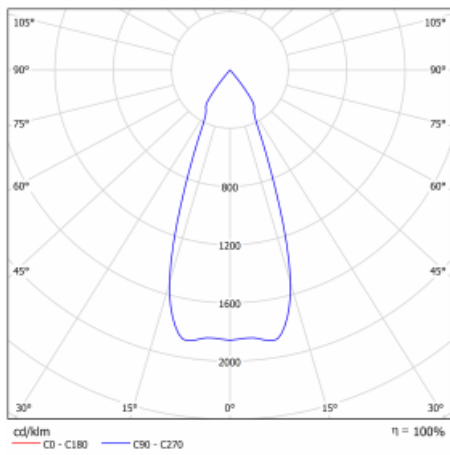

Technische Zeichnung

Kurve