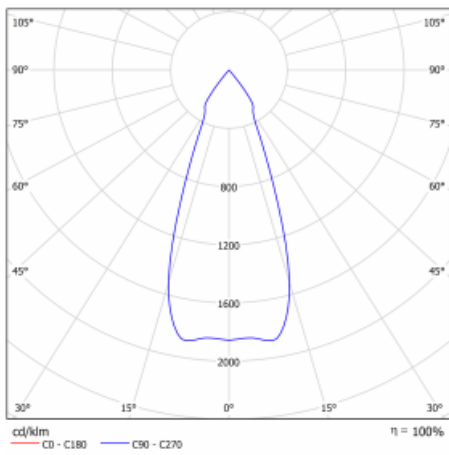

Leuchte

Gatu

21-001F-10GHV/840, S +
00-00155DI

Wenn man einfaches Design zu Grunde nimmt und Funktionalität hinzufügt, entstehen die Leuchten der Gatu-Familie. Sie können die Einbauleuchte mit schwenkbarem Scheinwerfer je nach Bedarf auf das gewünschte Objekt richten. Neben leuchtstarken LEDs mit einer Farbwiedergabe von $Ra > 80$ oder $Ra > 90$ umfasst die Beleuchtung auch eine breite Palette von Leuchtmitteln. Die Technologie RealWhite betont Weiß, StrongColour akzentuiert die gewählte Farbe und Realcolour mit einer extrem hohen Farbwiedergabe von $Ra > 97$ hebt die tatsächliche Farbe des Objekts hervor. Dadurch wirkt das beleuchtete Objekt noch ansprechender, weshalb sich die Gatu-Beleuchtung für Geschäftsräume, Kulturräume, Autohäuser und Schaufenster eignet.

Typ der Montage	Einbauleuchten
Typ der Ausstrahlung	Direkte
Form der Leuchte	Eckige
Farbe der Leuchte	Silber
Material	Stahlblech
Lebensdauer	L80/B10 50 000 Stunden
Garantie	60 Monate
Beschreibung der Leuchte	Einbauleuchte
Abmessungen	185 mm × 185 mm × 100 mm
Lichtquelle	LED MODUL
Art der Optik	Reflektor
Lichtstrom	2770 lm ± 10 %
Farbtemperatur	4000 K Kalt weiss
Leuchtwirkungsgrad	113 lm/W
MacAdam Lichtquelle	3
Farbwiedergabeindex	80
Abstrahlwinkel	41°
Leistungsaufnahme	24.5 W ± 10 %
Anschluss der Leuchte	Multiwatt DALI dimmbar
Elektrische Spannung	220-240V
Frequenz	50/60Hz

 **CE** IP 20

Technische Zeichnung

Kurve

Zum Herunterladen

Montageanleitung

Fotografie