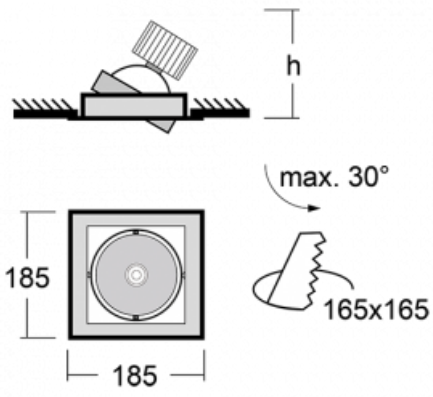

Leuchte

Gatu

21-001F-10GHV/840, S +
00-00155DI

Wenn man einfaches Design zu Grunde nimmt und Funktionalität hinzufügt, entstehen die Leuchten der Gatu-Familie. Sie können die Einbauleuchte mit schwenkbarem Scheinwerfer je nach Bedarf auf das gewünschte Objekt richten. Neben leuchtstarken LEDs mit einer Farbwiedergabe von $Ra > 80$ oder $Ra > 90$ umfasst die Beleuchtung auch eine breite Palette von Leuchtmitteln. Die Technologie RealWhite betont Weiß, StrongColour akzentuiert die gewählte Farbe und Realcolour mit einer extrem hohen Farbwiedergabe von $Ra > 97$ hebt die tatsächliche Farbe des Objekts hervor. Dadurch wirkt das beleuchtete Objekt noch ansprechender, weshalb sich die Gatu-Beleuchtung für Geschäftsräume, Kulturräume, Autohäuser und Schaufenster eignet.

Typ der Montage	Einbauleuchten
Typ der Ausstrahlung	Direkte
Form der Leuchte	Eckige
Farbe der Leuchte	Silber
Material	Stahlblech
Lebensdauer	L80/B10 50 000 Stunden
Garantie	60 Monate
Beschreibung der Leuchte	Einbauleuchte
Abmessungen	185 mm × 185 mm × 100 mm
Lichtquelle	LED MODUL
Art der Optik	Reflektor
Lichtstrom	2770 lm ± 10 %
Farbtemperatur	4000 K Kalt weiss
Leuchtwirkungsgrad	113 lm/W
MacAdam Lichtquelle	3
Farbwiedergabeindex	80
Abstrahlwinkel	41°
Leistungsaufnahme	24.5 W ± 10 %
Anschluss der Leuchte	Multiwatt DALI dimmbar
Elektrische Spannung	220-240V
Frequenz	50/60Hz

 **CE** IP 20

Technische Zeichnung

Kurve

Zum Herunterladen

Montageanleitung

Fotografie