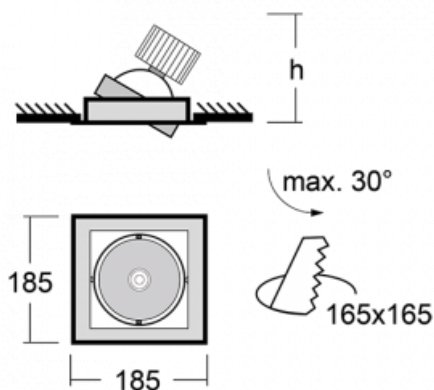

Leuchte

Gatu

21-001F-10GHV/840, S + 00-00152E

Wenn man einfaches Design zu Grunde nimmt und Funktionalität hinzufügt, entstehen die Leuchten der Gatu-Familie. Sie können die Einbauleuchte mit schwenkbarem Scheinwerfer je nach Bedarf auf das gewünschte Objekt richten. Neben leuchtstarken LEDs mit einer Farbwiedergabe von $Ra > 80$ oder $Ra > 90$ umfasst die Beleuchtung auch eine breite Palette von Leuchtmitteln. Die Technologie RealWhite betont Weiß, StrongColour akzentuiert die gewählte Farbe und Realcolour mit einer extrem hohen Farbwiedergabe von $Ra > 97$ hebt die tatsächliche Farbe des Objekts hervor. Dadurch wirkt das beleuchtete Objekt noch ansprechender, weshalb sich die Gatu-Beleuchtung für Geschäftsräume, Autohäuser und Schaufenster eignet.

Technische Zeichnung

Typ der Montage	Einbauleuchten
Typ der Ausstrahlung	Direkte
Form der Leuchte	Eckige
Farbe der Leuchte	Silber
Material	Stahlblech
Lebensdauer	L80/B10 50 000 Stunden
Garantie	5 years
Beschreibung der Leuchte	Einbauleuchte
Abmessungen	185 mm × 185 mm × 100 mm
Lichtquelle	LED MODUL
Art der Optik	Reflektor
Lichtstrom*	2190 lm
Farbtemperatur	4000 K Kalt weiss
Leuchtwirkungsgrad	122 lm/W
MacAdam Lichtquelle	3
Farbwiedergabeindex	80
Abstrahlwinkel	41°
Leistungsaufnahme*	18 W
Anschluss der Leuchte	ON/OFF
Elektrische Spannung	220-240V
Frequenz	50/60Hz

 CE IP 20

*±10 %

Kurve

Zum Herunterladen

Montageanleitung

Fotografie