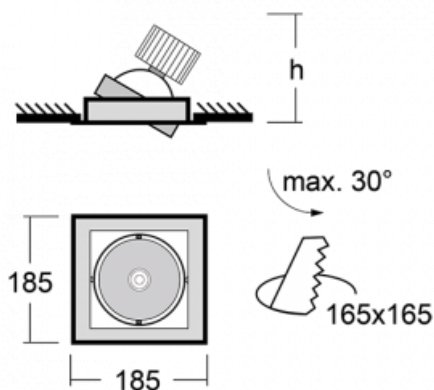

Leuchte

Gatu

21-001F-10GHV/840, S + 00-00151E

Wenn man einfaches Design zu Grunde nimmt und Funktionalität hinzufügt, entstehen die Leuchten der Gatu-Familie. Sie können die Einbauleuchte mit schwenkbarem Scheinwerfer je nach Bedarf auf das gewünschte Objekt richten. Neben leuchtstarken LEDs mit einer Farbwiedergabe von $Ra > 80$ oder $Ra > 90$ umfasst die Beleuchtung auch eine breite Palette von Leuchtmitteln. Die Technologie RealWhite betont Weiß, StrongColour akzentuiert die gewählte Farbe und Realcolour mit einer extrem hohen Farbwiedergabe von $Ra > 97$ hebt die tatsächliche Farbe des Objekts hervor. Dadurch wirkt das beleuchtete Objekt noch ansprechender, weshalb sich die Gatu-Beleuchtung für Geschäftsräume, Autohäuser und Schaufenster eignet.

Technische Zeichnung

Typ der Montage	Einbauleuchten
Typ der Ausstrahlung	Direkte
Form der Leuchte	Eckige
Farbe der Leuchte	Silber
Material	Stahlblech
Lebensdauer	L80/B10 50 000 Stunden
Garantie	5 years
Beschreibung der Leuchte	Einbauleuchte
Abmessungen	185 mm × 185 mm × 100 mm
Lichtquelle	LED MODUL
Art der Optik	Reflektor
Lichtstrom*	1290 lm
Farbtemperatur	4000 K Kalt weiss
Leuchtwirkungsgrad	134 lm/W
MacAdam Lichtquelle	3
Farbwiedergabeindex	80
Abstrahlwinkel	41°
Leistungsaufnahme*	9.6 W
Anschluss der Leuchte	ON/OFF
Elektrische Spannung	220-240V
Frequenz	50/60Hz

 CE IP 20

*±10 %

Kurve

Zum Herunterladen

Montageanleitung

Fotografie