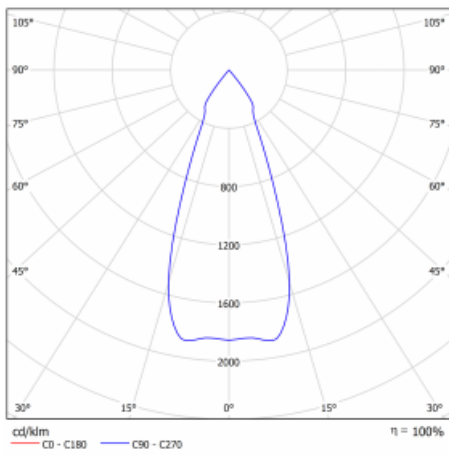

Leuchte

Gatu

21-001F-10GHV/840, B +
00-00153EI

Wenn man einfaches Design zu Grunde nimmt und Funktionalität hinzufügt, entstehen die Leuchten der Gatu-Familie. Sie können die Einbauleuchte mit schwenkbarem Scheinwerfer je nach Bedarf auf das gewünschte Objekt richten. Neben leuchtstarken LEDs mit einer Farbwiedergabe von Ra>80 oder Ra>90 umfasst die Beleuchtung auch eine breite Palette von Leuchtmitteln. Die Technologie RealWhite betont Weiß, StrongColour akzentuiert die gewählte Farbe und Realcolour mit einer extrem hohen Farbwiedergabe von Ra>97 hebt die tatsächliche Farbe des Objekts hervor. Dadurch wirkt das beleuchtete Objekt noch ansprechender, weshalb sich die Gatu-Beleuchtung für Geschäftsräume, Kulturräume, Autohäuser und Schaufenster eignet.

Typ der Montage	Einbauleuchten
Typ der Ausstrahlung	Direkte
Form der Leuchte	Eckige
Farbe der Leuchte	Schwarz
Material	Stahlblech
Lebensdauer	L80/B10 50 000 Stunden
Garantie	60 Monate
Beschreibung der Leuchte	Einbauleuchte
Abmessungen	185 mm × 185 mm × 100 mm
Lichtquelle	LED MODUL
Art der Optik	Reflektor
Lichtstrom	2770 lm ± 10 %
Farbtemperatur	4000 K Kalt weiss
Leuchtwirkungsgrad	113 lm/W
MacAdam Lichtquelle	3
Farbwiedergabeindex	80
Abstrahlwinkel	41°
Leistungsaufnahme	24.5 W ± 10 %
Anschluss der Leuchte	Multiwatt EVG
Elektrische Spannung	220-240V
Frequenz	50/60Hz

 **CE** IP 20

Technische Zeichnung

Kurve

Zum Herunterladen

Montageanleitung

Fotografie