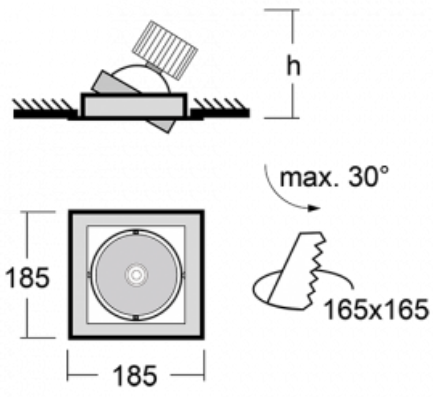

Leuchte

Gatu

21-001F-10GHV/840, B +
00-00153EI

Wenn man einfaches Design zu Grunde nimmt und Funktionalität hinzufügt, entstehen die Leuchten der Gatu-Familie. Sie können die Einbauleuchte mit schwenkbarem Scheinwerfer je nach Bedarf auf das gewünschte Objekt richten. Neben leuchtstarken LEDs mit einer Farbwiedergabe von Ra>80 oder Ra>90 umfasst die Beleuchtung auch eine breite Palette von Leuchtmitteln. Die Technologie RealWhite betont Weiß, StrongColour akzentuiert die gewählte Farbe und Realcolour mit einer extrem hohen Farbwiedergabe von Ra>97 hebt die tatsächliche Farbe des Objekts hervor. Dadurch wirkt das beleuchtete Objekt noch ansprechender, weshalb sich die Gatu-Beleuchtung für Geschäftsräume, Kulturräume, Autohäuser und Schaufenster eignet.

Typ der Montage	Einbauleuchten
Typ der Ausstrahlung	Direkte
Form der Leuchte	Eckige
Farbe der Leuchte	Schwarz
Material	Stahlblech
Lebensdauer	L80/B10 50 000 Stunden
Garantie	60 Monate
Beschreibung der Leuchte	Einbauleuchte
Abmessungen	185 mm × 185 mm × 100 mm
Lichtquelle	LED MODUL
Art der Optik	Reflektor
Lichtstrom	2770 lm ± 10 %
Farbtemperatur	4000 K Kalt weiss
Leuchtwirkungsgrad	113 lm/W
MacAdam Lichtquelle	3
Farbwiedergabeindex	80
Abstrahlwinkel	41°
Leistungsaufnahme	24.5 W ± 10 %
Anschluss der Leuchte	Multiwatt EVG
Elektrische Spannung	220-240V
Frequenz	50/60Hz

 **CE** IP 20

Technische Zeichnung

Kurve

Zum Herunterladen

Montageanleitung

Fotografie