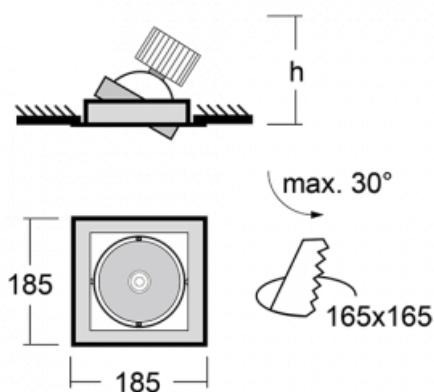

## Technische Zeichnung

Typ der Montage	Einbauleuchten
Typ der Ausstrahlung	Direkte
Form der Leuchte	Eckige
Farbe der Leuchte	Schwarz
Material	Stahlblech
Lebensdauer	L80/B10 50 000 Stunden
Garantie	5 years
Beschreibung der Leuchte	Einbauleuchte
Abmessungen	185 mm × 185 mm × 100 mm
Lichtquelle	LED MODUL
Art der Optik	Reflektor
Lichtstrom*	1290 lm
Farbtemperatur	4000 K Kalt weiss
Leuchtwirkungsgrad	134 lm/W
MacAdam Lichtquelle	3
Farbwiedergabeindex	80
Abstrahlwinkel	41°
Leistungsaufnahme*	9.6 W
Anschluss der Leuchte	ON/OFF
Elektrische Spannung	220-240V
Frequenz	50/60Hz

# Kurve

**Zum Herunterladen**

Montageanleitung

Fotografie