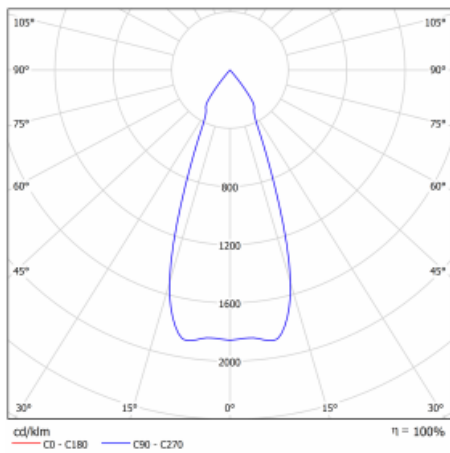

Typ der Montage	Einbauleuchten
Typ der Ausstrahlung	Direkte
Form der Leuchte	Eckige
Farbe der Leuchte	Weiss
Material	Stahlblech
Lebensdauer	L80/B10 50 000 Stunden
Garantie	5 years
Beschreibung der Leuchte	Einbauleuchte
Abmessungen	185 mm × 185 mm × 100 mm
Gewicht	0.83 kg
Lichtquelle	LED MODUL
Art der Optik	Reflektor
Lichtstrom*	2640 lm
Farbtemperatur	3000 K Warm weiss
Leuchtwirkungsgrad	108 lm/W
MacAdam Lichtquelle	3
Farbwiedergabeindex	80
Abstrahlwinkel	41°

Technische Zeichnung

Leistungsaufnahme* 24.5 W

Anschluss der Leuchte ON/OFF multiwatt

Elektrische Spannung 220-240V

Frequenz 50/60Hz

CE IP 20

*±10 %

Kurve