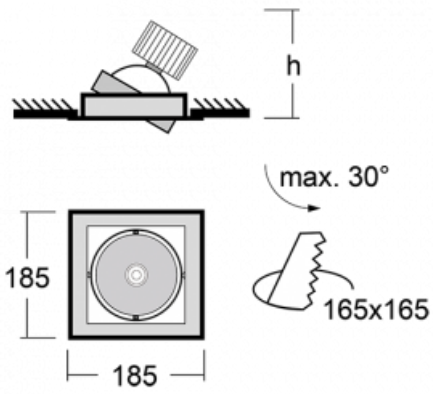

Leuchte

Gatu

21-001F-10GHV/830, W +
00-00153EI

Wenn man einfaches Design zu Grunde nimmt und Funktionalität hinzufügt, entstehen die Leuchten der Gatu-Familie. Sie können die Einbauleuchte mit schwenkbarem Scheinwerfer je nach Bedarf auf das gewünschte Objekt richten. Neben leuchtstarken LEDs mit einer Farbwiedergabe von $Ra > 80$ oder $Ra > 90$ umfasst die Beleuchtung auch eine breite Palette von Leuchtmitteln. Die Technologie RealWhite betont Weiß, StrongColour akzentuiert die gewählte Farbe und Realcolour mit einer extrem hohen Farbwiedergabe von $Ra > 97$ hebt die tatsächliche Farbe des Objekts hervor. Dadurch wirkt das beleuchtete Objekt noch ansprechender, weshalb sich die Gatu-Beleuchtung für Geschäftsräume, Kulturräume, Autohäuser und Schaufenster eignet.

Typ der Montage	Einbauleuchten
Typ der Ausstrahlung	Direkte
Form der Leuchte	Eckige
Farbe der Leuchte	Weiss
Material	Stahlblech
Lebensdauer	L80/B10 50 000 Stunden
Garantie	5 years
Beschreibung der Leuchte	Einbauleuchte
Abmessungen	185 mm × 185 mm × 100 mm
Gewicht	0.83 kg
Lichtquelle	LED MODUL
Art der Optik	Reflektor
Lichtstrom*	2640 lm
Farbtemperatur	3000 K Warm weiss
Leuchtwirkungsgrad	108 lm/W
MacAdam Lichtquelle	3
Farbwiedergabeindex	80
Abstrahlwinkel	41°

Technische Zeichnung

Leistungsaufnahme* 24.5 W

Anschluss der Leuchte ON/OFF multiwatt

Elektrische Spannung 220-240V

Frequenz 50/60Hz

CE IP 20

*±10 %

Kurve