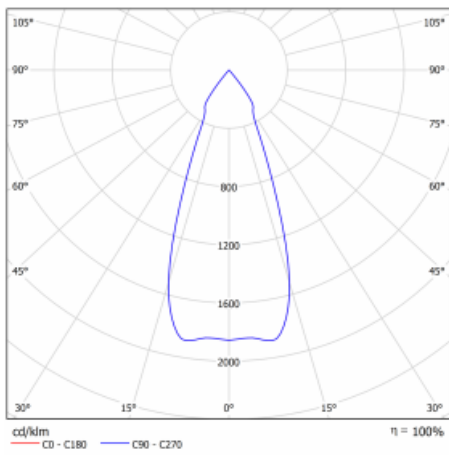

Typ der Montage	Einbauleuchten
Typ der Ausstrahlung	Direkte
Form der Leuchte	Eckige
Farbe der Leuchte	Weiss
Material	Stahlblech
Lebensdauer	L80/B10 50 000 Stunden
Garantie	5 years
Beschreibung der Leuchte	Einbauleuchte
Abmessungen	185 mm × 185 mm × 100 mm
Gewicht	0.83 kg
Lichtquelle	LED MODUL
Art der Optik	Reflektor
Lichtstrom*	2640 lm
Farbtemperatur	3000 K Warm weiss
Leuchtwirkungsgrad	108 lm/W
MacAdam Lichtquelle	3
Farbwiedergabeindex	80
Abstrahlwinkel	41°

Technische Zeichnung

Leistungsaufnahme* 24.5 W

Anschluss der Leuchte ON/OFF

Elektrische Spannung 220-240V

Frequenz 50/60Hz

CE IP 20

*±10 %

Kurve