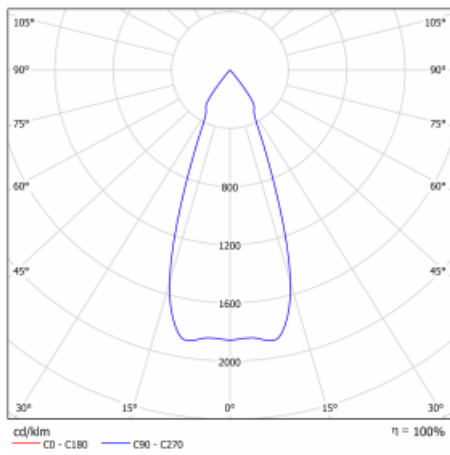

Typ der Montage	Einbauleuchten
Typ der Ausstrahlung	Direkte
Form der Leuchte	Eckige
Farbe der Leuchte	Weiss
Material	Stahlblech
Lebensdauer	L80/B10 50 000 Stunden
Garantie	5 years
Beschreibung der Leuchte	Einbauleuchte
Abmessungen	185 mm × 185 mm × 100 mm
Gewicht	0.83 kg
Lichtquelle	LED MODUL
Art der Optik	Reflektor
Lichtstrom*	2090 lm
Farbtemperatur	3000 K Warm weiss
Leuchtwirkungsgrad	116 lm/W
MacAdam Lichtquelle	3
Farbwiedergabeindex	80
Abstrahlwinkel	41°

Technische Zeichnung

Leistungsaufnahme* 18 W

Anschluss der Leuchte ON/OFF

Elektrische Spannung 220-240V

Frequenz 50/60Hz

CE IP 20

*±10 %

Kurve