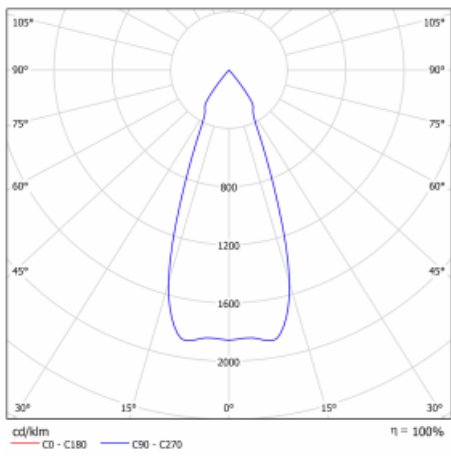

Leuchte

Gatu

21-001F-10GHV/830, W +
00-00152E

Wenn man einfaches Design zu Grunde nimmt und Funktionalität hinzufügt, entstehen die Leuchten der Gatu-Familie. Sie können die Einbauleuchte mit schwenkbarem Scheinwerfer je nach Bedarf auf das gewünschte Objekt richten. Neben leuchtstarken LEDs mit einer Farbwiedergabe von $Ra > 80$ oder $Ra > 90$ umfasst die Beleuchtung auch eine breite Palette von Leuchtmitteln. Die Technologie RealWhite betont Weiß, StrongColour akzentuiert die gewählte Farbe und Realcolour mit einer extrem hohen Farbwiedergabe von $Ra > 97$ hebt die tatsächliche Farbe des Objekts hervor. Dadurch wirkt das beleuchtete Objekt noch ansprechender, weshalb sich die Gatu-Beleuchtung für Geschäftsräume, Autohäuser und Schaufenster eignet.

Typ der Montage	Einbauleuchten
Typ der Ausstrahlung	Direkte
Form der Leuchte	Eckige
Farbe der Leuchte	Weiss
Material	Stahlblech
Lebensdauer	L80/B10 50 000 Stunden
Garantie	60 Monate
Beschreibung der Leuchte	Einbauleuchte
Abmessungen	185 mm × 185 mm × 100 mm
Gewicht	0.83 kg
Lichtquelle	LED MODUL
Art der Optik	Reflektor
Lichtstrom	2090 lm ± 10 %
Farbtemperatur	3000 K Warm weiss
Leuchtwirkungsgrad	116 lm/W
MacAdam Lichtquelle	3
Farbwiedergabeindex	80
Abstrahlwinkel	41°
Leistungsaufnahme	18 W ± 10 %
Anschluss der Leuchte	EVG nicht dimmbar
Elektrische Spannung	220-240V
Frequenz	50/60Hz

 **CE** IP 20

Technische Zeichnung

Kurve

Zum Herunterladen

Montageanleitung

Fotografie