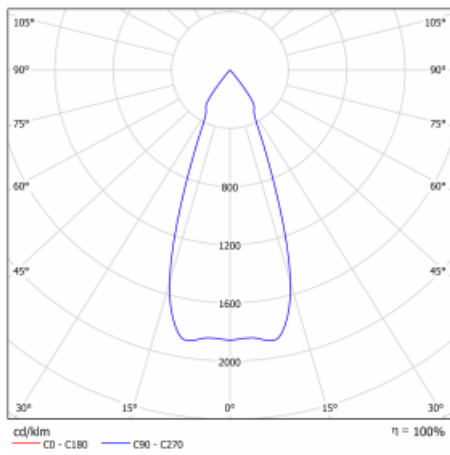

Typ der Montage	Einbauleuchten
Typ der Ausstrahlung	Direkte
Form der Leuchte	Eckige
Farbe der Leuchte	Weiss
Material	Stahlblech
Lebensdauer	L80/B10 50 000 Stunden
Garantie	5 years
Beschreibung der Leuchte	Einbauleuchte
Abmessungen	185 mm × 185 mm × 100 mm
Gewicht	0.83 kg
Lichtquelle	LED MODUL
Art der Optik	Reflektor
Lichtstrom*	1230 lm
Farbtemperatur	3000 K Warm weiss
Leuchtwirkungsgrad	128 lm/W
MacAdam Lichtquelle	3
Farbwiedergabeindex	80
Abstrahlwinkel	41°

Technische Zeichnung

Leistungsaufnahme* 9.6 W

Anschluss der Leuchte ON/OFF

Elektrische Spannung 220-240V

Frequenz 50/60Hz

CE IP 20

*±10 %

Kurve