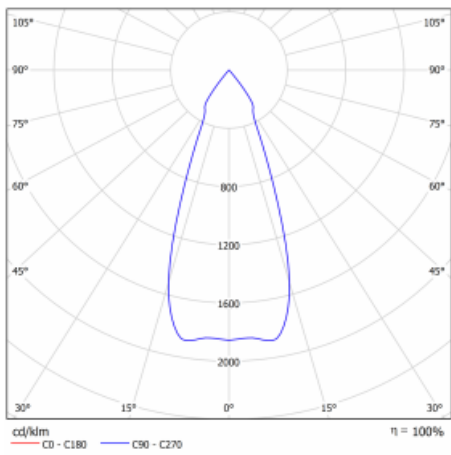

Leuchte

Gatu

21-001F-10GHV/830, W +
00-00151E

Wenn man einfaches Design zu Grunde nimmt und Funktionalität hinzufügt, entstehen die Leuchten der Gatu-Familie. Sie können die Einbauleuchte mit schwenkbarem Scheinwerfer je nach Bedarf auf das gewünschte Objekt richten. Neben leuchtstarken LEDs mit einer Farbwiedergabe von $Ra > 80$ oder $Ra > 90$ umfasst die Beleuchtung auch eine breite Palette von Leuchtmitteln. Die Technologie RealWhite betont Weiß, StrongColour akzentuiert die gewählte Farbe und Realcolour mit einer extrem hohen Farbwiedergabe von $Ra > 97$ hebt die tatsächliche Farbe des Objekts hervor. Dadurch wirkt das beleuchtete Objekt noch ansprechender, weshalb sich die Gatu-Beleuchtung für Geschäftsräume, Autohäuser und Schaufenster eignet.

Typ der Montage	Einbauleuchten
Typ der Ausstrahlung	Direkte
Form der Leuchte	Eckige
Farbe der Leuchte	Weiss
Material	Stahlblech
Lebensdauer	L80/B10 50 000 Stunden
Garantie	60 Monate
Beschreibung der Leuchte	Einbauleuchte
Abmessungen	185 mm × 185 mm × 100 mm
Gewicht	0.83 kg
Lichtquelle	LED MODUL
Art der Optik	Reflektor
Lichtstrom	1230 lm ± 10 %
Farbtemperatur	3000 K Warm weiss
Leuchtwirkungsgrad	128 lm/W
MacAdam Lichtquelle	3
Farbwiedergabeindex	80
Abstrahlwinkel	41°
Leistungsaufnahme	9.6 W ± 10 %
Anschluss der Leuchte	EVG nicht dimmbar
Elektrische Spannung	220-240V
Frequenz	50/60Hz

 **CE** IP 20

Technische Zeichnung

Kurve

Zum Herunterladen

Montageanleitung

Fotografie