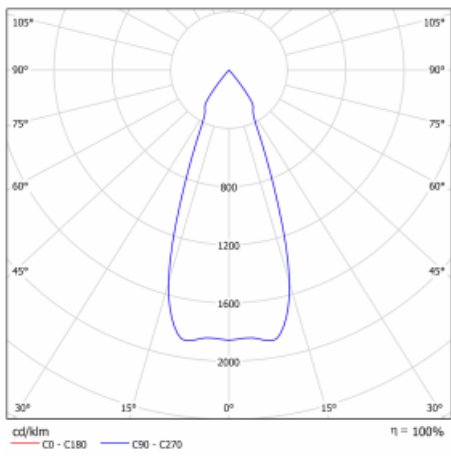

Leuchte

Gatu

21-001F-10GHV/830, S +
00-00153EI

Wenn man einfaches Design zu Grunde nimmt und Funktionalität hinzufügt, entstehen die Leuchten der Gatu-Familie. Sie können die Einbauleuchte mit schwenkbarem Scheinwerfer je nach Bedarf auf das gewünschte Objekt richten. Neben leuchtstarken LEDs mit einer Farbwiedergabe von $Ra > 80$ oder $Ra > 90$ umfasst die Beleuchtung auch eine breite Palette von Leuchtmitteln. Die Technologie RealWhite betont Weiß, StrongColour akzentuiert die gewählte Farbe und Realcolour mit einer extrem hohen Farbwiedergabe von $Ra > 97$ hebt die tatsächliche Farbe des Objekts hervor. Dadurch wirkt das beleuchtete Objekt noch ansprechender, weshalb sich die Gatu-Beleuchtung für Geschäftsräume, Kulturhäuser und Schaufenster eignet.

Typ der Montage	Einbauleuchten
Typ der Ausstrahlung	Direkte
Form der Leuchte	Eckige
Farbe der Leuchte	Silber
Material	Stahlblech
Lebensdauer	L80/B10 50 000 Stunden
Garantie	60 Monate
Beschreibung der Leuchte	Einbauleuchte
Abmessungen	185 mm × 185 mm × 100 mm
Gewicht	0.83 kg
Lichtquelle	LED MODUL
Art der Optik	Reflektor
Lichtstrom	2640 lm ± 10 %
Farbtemperatur	3000 K Warm weiss
Leuchtwirkungsgrad	108 lm/W
MacAdam Lichtquelle	3
Farbwiedergabeindex	80
Abstrahlwinkel	41°
Leistungsaufnahme	24.5 W ± 10 %
Anschluss der Leuchte	Multiwatt EVG
Elektrische Spannung	220-240V
Frequenz	50/60Hz

 **CE** IP 20

Technische Zeichnung

Kurve

Zum Herunterladen

Montageanleitung

Fotografie