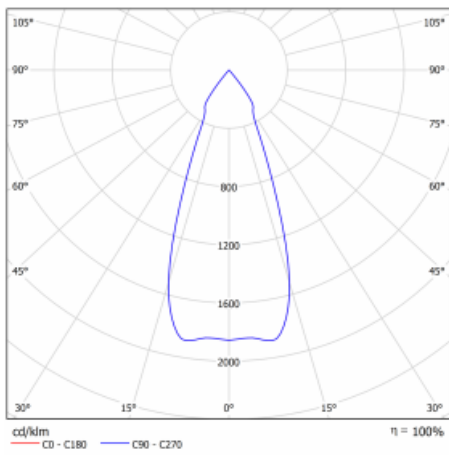

Typ der Montage	Einbauleuchten
Typ der Ausstrahlung	Direkte
Form der Leuchte	Eckige
Farbe der Leuchte	Silber
Material	Stahlblech
Lebensdauer	L80/B10 50 000 Stunden
Garantie	5 years
Beschreibung der Leuchte	Einbauleuchte
Abmessungen	185 mm × 185 mm × 100 mm
Gewicht	0.83 kg
Lichtquelle	LED MODUL
Art der Optik	Reflektor
Lichtstrom*	2640 lm
Farbtemperatur	3000 K Warm weiss
Leuchtwirkungsgrad	108 lm/W
MacAdam Lichtquelle	3
Farbwiedergabeindex	80
Abstrahlwinkel	41°

Technische Zeichnung

Leistungsaufnahme* 24.5 W

Anschluss der Leuchte ON/OFF multiwatt

Elektrische Spannung 220-240V

Frequenz 50/60Hz

CE IP 20

*±10 %

Kurve