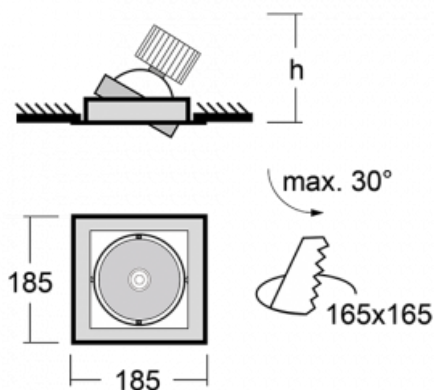

Leuchte

Gatu

21-001F-10GHV/830, S + 00-00153E

Wenn man einfaches Design zu Grunde nimmt und Funktionalität hinzufügt, entstehen die Leuchten der Gatu-Familie. Sie können die Einbauleuchte mit schwenkbarem Scheinwerfer je nach Bedarf auf das gewünschte Objekt richten. Neben leuchtstarken LEDs mit einer Farbwiedergabe von $Ra > 80$ oder $Ra > 90$ umfasst die Beleuchtung auch eine breite Palette von Leuchtmitteln. Die Technologie RealWhite betont Weiß, StrongColour akzentuiert die gewählte Farbe und Realcolour mit einer extrem hohen Farbwiedergabe von $Ra > 97$ hebt die tatsächliche Farbe des Objekts hervor. Dadurch wirkt das beleuchtete Objekt noch ansprechender, weshalb sich die Gatu-Beleuchtung für Geschäftsräume und Kulturräume, Autohäuser und Schaufenster eignet.

Technische Zeichnung

Typ der Montage	Einbauleuchten
Typ der Ausstrahlung	Direkte
Form der Leuchte	Eckige
Farbe der Leuchte	Silber
Material	Stahlblech
Lebensdauer	L80/B10 50 000 Stunden
Garantie	5 years
Beschreibung der Leuchte	Einbauleuchte
Abmessungen	185 mm × 185 mm × 100 mm
Gewicht	0.83 kg
Lichtquelle	LED MODUL
Art der Optik	Reflektor
Lichtstrom*	2640 lm
Farbtemperatur	3000 K Warm weiss
Leuchtwirkungsgrad	108 lm/W
MacAdam Lichtquelle	3
Farbwiedergabeindex	80
Abstrahlwinkel	41°

Kurve

Leistungsaufnahme* 24.5 W

Anschluss der Leuchte ON/OFF

Elektrische Spannung 220-240V

Frequenz 50/60Hz

☐ CE IP 20

*±10 %

Zum Herunterladen