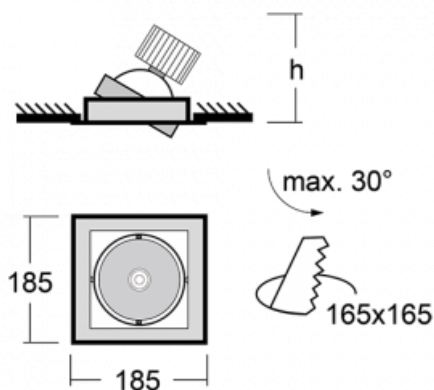

Leuchte

Gatu

21-001F-10GHV/830, S + 00-00153E

Wenn man einfaches Design zu Grunde nimmt und Funktionalität hinzufügt, entstehen die Leuchten der Gatu-Familie. Sie können die Einbauleuchte mit schwenkbarem Scheinwerfer je nach Bedarf auf das gewünschte Objekt richten. Neben leuchtstarken LEDs mit einer Farbwiedergabe von $Ra > 80$ oder $Ra > 90$ umfasst die Beleuchtung auch eine breite Palette von Leuchtmitteln. Die Technologie RealWhite betont Weiß, StrongColour akzentuiert die gewählte Farbe und Realcolour mit einer extrem hohen Farbwiedergabe von $Ra > 97$ hebt die tatsächliche Farbe des Objekts hervor. Dadurch wirkt das beleuchtete Objekt noch ansprechender, weshalb sich die Gatu-Beleuchtung für Geschäftsräume und Kulturräume, Autohäuser und Schaufenster eignet.

Technische Zeichnung

Typ der Montage	Einbauleuchten
Typ der Ausstrahlung	Direkte
Form der Leuchte	Eckige
Farbe der Leuchte	Silber
Material	Stahlblech
Lebensdauer	L80/B10 50 000 Stunden
Garantie	60 Monate
Beschreibung der Leuchte	Einbauleuchte
Abmessungen	185 mm × 185 mm × 100 mm
Gewicht	0.83 kg
Lichtquelle	LED MODUL
Art der Optik	Reflektor
Lichtstrom	2640 lm ± 10 %
Farbtemperatur	3000 K Warm weiss
Leuchtwirkungsgrad	108 lm/W
MacAdam Lichtquelle	3
Farbwiedergabeindex	80
Abstrahlwinkel	41°
Leistungsaufnahme	24.5 W ± 10 %
Anschluss der Leuchte	EVG nicht dimmbar
Elektrische Spannung	220-240V
Frequenz	50/60Hz

  IP 20

Kurve

Zum Herunterladen

Montageanleitung

Fotografie