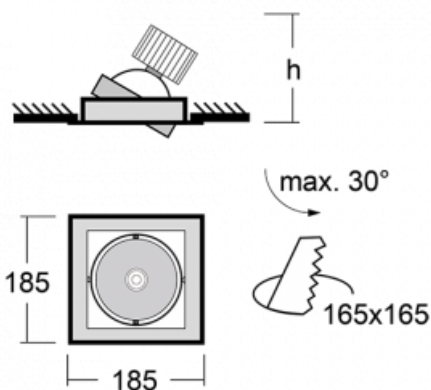

Leuchte

Gatu

21-001F-10GHV/830, S + 00-00152E

Wenn man einfaches Design zu Grunde nimmt und Funktionalität hinzufügt, entstehen die Leuchten der Gatu-Familie. Sie können die Einbauleuchte mit schwenkbarem Scheinwerfer je nach Bedarf auf das gewünschte Objekt richten. Neben leuchtstarken LEDs mit einer Farbwiedergabe von $Ra > 80$ oder $Ra > 90$ umfasst die Beleuchtung auch eine breite Palette von Leuchtmitteln. Die Technologie RealWhite betont Weiß, StrongColour akzentuiert die gewählte Farbe und Realcolour mit einer extrem hohen Farbwiedergabe von $Ra > 97$ hebt die tatsächliche Farbe des Objekts hervor. Dadurch wirkt das beleuchtete Objekt noch ansprechender, weshalb sich die Gatu-Beleuchtung für Geschäftsräume und Kulturräume, Autohäuser und Schaufenster eignet.

Technische Zeichnung

Typ der Montage	Einbauleuchten
Typ der Ausstrahlung	Direkte
Form der Leuchte	Eckige
Farbe der Leuchte	Silber
Material	Stahlblech
Lebensdauer	L80/B10 50 000 Stunden
Garantie	5 years
Beschreibung der Leuchte	Einbauleuchte
Abmessungen	185 mm × 185 mm × 100 mm
Gewicht	0.83 kg
Lichtquelle	LED MODUL
Art der Optik	Reflektor
Lichtstrom*	2090 lm
Farbtemperatur	3000 K Warm weiss
Leuchtwirkungsgrad	116 lm/W
MacAdam Lichtquelle	3
Farbwiedergabeindex	80
Abstrahlwinkel	41°

Kurve

Leistungsaufnahme* 18 W

Anschluss der Leuchte ON/OFF

Elektrische Spannung 220-240V

Frequenz 50/60Hz

☐ CE IP 20

*±10 %

Zum Herunterladen

Montageanleitung

Fotografie