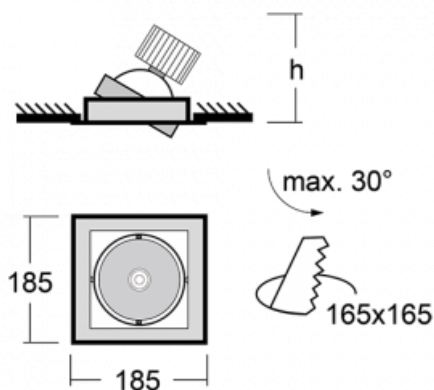

Leuchte

Gatu

21-001F-10GHV/830, S + 00-00152E

Wenn man einfaches Design zu Grunde nimmt und Funktionalität hinzufügt, entstehen die Leuchten der Gatu-Familie. Sie können die Einbauleuchte mit schwenkbarem Scheinwerfer je nach Bedarf auf das gewünschte Objekt richten. Neben leuchtstarken LEDs mit einer Farbwiedergabe von $R_a > 80$ oder $R_a > 90$ umfasst die Beleuchtung auch eine breite Palette von Leuchtmitteln. Die Technologie RealWhite betont Weiß, StrongColour akzentuiert die gewählte Farbe und Realcolour mit einer extrem hohen Farbwiedergabe von $R_a > 97$ hebt die tatsächliche Farbe des Objekts hervor. Dadurch wirkt das beleuchtete Objekt noch ansprechender, weshalb sich die Gatu-Beleuchtung für Geschäftsräume und Kulturräume, Autohäuser und Schaufenster eignet.

Technische Zeichnung

Typ der Montage	Einbauleuchten
Typ der Ausstrahlung	Direkte
Form der Leuchte	Eckige
Farbe der Leuchte	Silber
Material	Stahlblech
Lebensdauer	L80/B10 50 000 Stunden
Garantie	60 Monate
Beschreibung der Leuchte	Einbauleuchte
Abmessungen	185 mm × 185 mm × 100 mm
Gewicht	0.83 kg
Lichtquelle	LED MODUL
Art der Optik	Reflektor
Lichtstrom	2090 lm ± 10 %
Farbtemperatur	3000 K Warm weiss
Leuchtwirkungsgrad	116 lm/W
MacAdam Lichtquelle	3
Farbwiedergabeindex	80
Abstrahlwinkel	41°
Leistungsaufnahme	18 W ± 10 %
Anschluss der Leuchte	EVG nicht dimmbar
Elektrische Spannung	220-240V
Frequenz	50/60Hz

  IP 20

Kurve

Zum Herunterladen

Montageanleitung

Fotografie