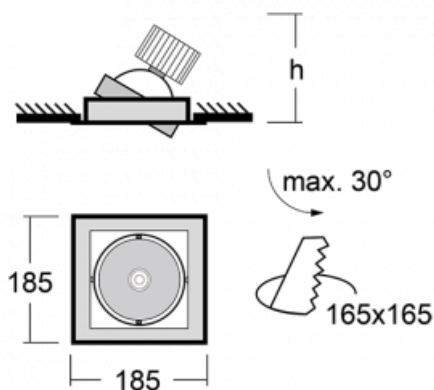

Leuchte

Gatu

21-001F-10GHV/830, S + 00-00151E

Wenn man einfaches Design zu Grunde nimmt und Funktionalität hinzufügt, entstehen die Leuchten der Gatu-Familie. Sie können die Einbauleuchte mit schwenkbarem Scheinwerfer je nach Bedarf auf das gewünschte Objekt richten. Neben leuchtstarken LEDs mit einer Farbwiedergabe von $Ra > 80$ oder $Ra > 90$ umfasst die Beleuchtung auch eine breite Palette von Leuchtmitteln. Die Technologie RealWhite betont Weiß, StrongColour akzentuiert die gewählte Farbe und Realcolour mit einer extrem hohen Farbwiedergabe von $Ra > 97$ hebt die tatsächliche Farbe des Objekts hervor. Dadurch wirkt das beleuchtete Objekt noch ansprechender, weshalb sich die Gatu-Beleuchtung für Geschäftsräume und Kulturräume, Autohäuser und Schaufenster eignet.

Technische Zeichnung

Typ der Montage	Einbauleuchten
Typ der Ausstrahlung	Direkte
Form der Leuchte	Eckige
Farbe der Leuchte	Silber
Material	Stahlblech
Lebensdauer	L80/B10 50 000 Stunden
Garantie	5 years
Beschreibung der Leuchte	Einbauleuchte
Abmessungen	185 mm × 185 mm × 100 mm
Gewicht	0.83 kg
Lichtquelle	LED MODUL
Art der Optik	Reflektor
Lichtstrom*	1230 lm
Farbtemperatur	3000 K Warm weiss
Leuchtwirkungsgrad	128 lm/W
MacAdam Lichtquelle	3
Farbwiedergabeindex	80
Abstrahlwinkel	41°

Kurve

Leistungsaufnahme* 9.6 W

Anschluss der Leuchte ON/OFF

Elektrische Spannung 220-240V

Frequenz 50/60Hz

☐ CE IP 20

*±10 %

Zum Herunterladen