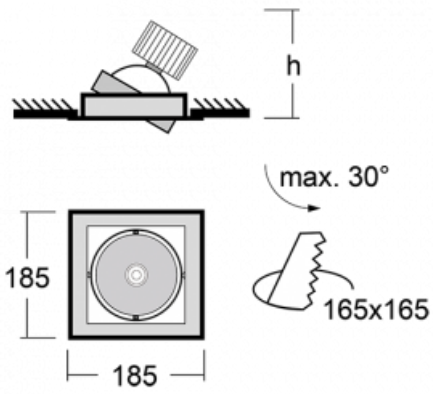

Leuchte

Gatu

21-001F-10GHV/830, B +
00-00155DI

Wenn man einfaches Design zu Grunde nimmt und Funktionalität hinzufügt, entstehen die Leuchten der Gatu-Familie. Sie können die Einbauleuchte mit schwenkbarem Scheinwerfer je nach Bedarf auf das gewünschte Objekt richten. Neben leuchtstarken LEDs mit einer Farbwiedergabe von $Ra > 80$ oder $Ra > 90$ umfasst die Beleuchtung auch eine breite Palette von Leuchtmitteln. Die Technologie RealWhite betont Weiß, StrongColour akzentuiert die gewählte Farbe und Realcolour mit einer extrem hohen Farbwiedergabe von $Ra > 97$ hebt die tatsächliche Farbe des Objekts hervor. Dadurch wirkt das beleuchtete Objekt noch ansprechender, weshalb sich die Gatu-Beleuchtung für Geschäftsräume, Kulturräume, Autohäuser und Schaufenster eignet.

Typ der Montage	Einbauleuchten
Typ der Ausstrahlung	Direkte
Form der Leuchte	Eckige
Farbe der Leuchte	Schwarz
Material	Stahlblech
Lebensdauer	L80/B10 50 000 Stunden
Garantie	5 years
Beschreibung der Leuchte	Einbauleuchte
Abmessungen	185 mm × 185 mm × 100 mm
Gewicht	0.83 kg
Lichtquelle	LED MODUL
Art der Optik	Reflektor
Lichtstrom*	2640 lm
Farbtemperatur	3000 K Warm weiss
Leuchtwirkungsgrad	108 lm/W
MacAdam Lichtquelle	3
Farbwiedergabeindex	80
Abstrahlwinkel	41°

Technische Zeichnung

Leistungsaufnahme* 24.5 W

Anschluss der Leuchte DALI

Elektrische Spannung 220-240V

Frequenz 50/60Hz

CE IP 20

*±10 %

Kurve