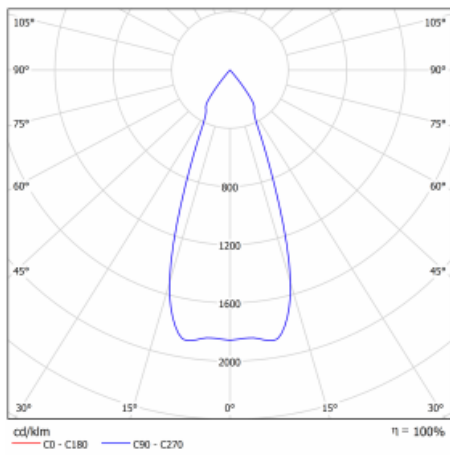

Typ der Montage	Einbauleuchten
Typ der Ausstrahlung	Direkte
Form der Leuchte	Eckige
Farbe der Leuchte	Schwarz
Material	Stahlblech
Lebensdauer	L80/B10 50 000 Stunden
Garantie	5 years
Beschreibung der Leuchte	Einbauleuchte
Abmessungen	185 mm × 185 mm × 100 mm
Gewicht	0.83 kg
Lichtquelle	LED MODUL
Art der Optik	Reflektor
Lichtstrom*	2640 lm
Farbtemperatur	3000 K Warm weiss
Leuchtwirkungsgrad	108 lm/W
MacAdam Lichtquelle	3
Farbwiedergabeindex	80
Abstrahlwinkel	41°

Technische Zeichnung

Leistungsaufnahme* 24.5 W

Anschluss der Leuchte DALI

Elektrische Spannung 220-240V

Frequenz 50/60Hz

CE IP 20

*±10 %

Kurve