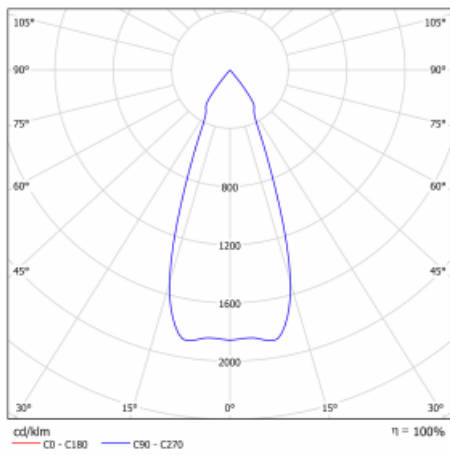

Typ der Montage	Einbauleuchten
Typ der Ausstrahlung	Direkte
Form der Leuchte	Eckige
Farbe der Leuchte	Schwarz
Material	Stahlblech
Lebensdauer	L80/B10 50 000 Stunden
Garantie	5 years
Beschreibung der Leuchte	Einbauleuchte
Abmessungen	185 mm × 185 mm × 100 mm
Gewicht	0.83 kg
Lichtquelle	LED MODUL
Art der Optik	Reflektor
Lichtstrom*	2640 lm
Farbtemperatur	3000 K Warm weiss
Leuchtwirkungsgrad	108 lm/W
MacAdam Lichtquelle	3
Farbwiedergabeindex	80
Abstrahlwinkel	41°

Technische Zeichnung

Leistungsaufnahme* 24.5 W

Anschluss der Leuchte ON/OFF multiwatt

Elektrische Spannung 220-240V

Frequenz 50/60Hz

CE IP 20

*±10 %

Kurve