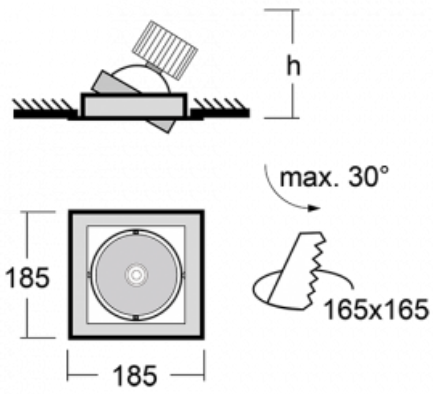

Leuchte

Gatu

21-001F-10GHV/830, B +
00-00153EI

Wenn man einfaches Design zu Grunde nimmt und Funktionalität hinzufügt, entstehen die Leuchten der Gatu-Familie. Sie können die Einbauleuchte mit schwenkbarem Scheinwerfer je nach Bedarf auf das gewünschte Objekt richten. Neben leuchtstarken LEDs mit einer Farbwiedergabe von Ra>80 oder Ra>90 umfasst die Beleuchtung auch eine breite Palette von Leuchtmitteln. Die Technologie RealWhite betont Weiß, StrongColour akzentuiert die gewählte Farbe und Realcolour mit einer extrem hohen Farbwiedergabe von Ra>97 hebt die tatsächliche Farbe des Objekts hervor. Dadurch wirkt das beleuchtete Objekt noch ansprechender, weshalb sich die Gatu-Beleuchtung für Geschäftsräume, Kulturräume, Autohäuser und Schaufenster eignet.

Typ der Montage	Einbauleuchten
Typ der Ausstrahlung	Direkte
Form der Leuchte	Eckige
Farbe der Leuchte	Schwarz
Material	Stahlblech
Lebensdauer	L80/B10 50 000 Stunden
Garantie	5 years
Beschreibung der Leuchte	Einbauleuchte
Abmessungen	185 mm × 185 mm × 100 mm
Gewicht	0.83 kg
Lichtquelle	LED MODUL
Art der Optik	Reflektor
Lichtstrom*	2640 lm
Farbtemperatur	3000 K Warm weiss
Leuchtwirkungsgrad	108 lm/W
MacAdam Lichtquelle	3
Farbwiedergabeindex	80
Abstrahlwinkel	41°

Technische Zeichnung

Leistungsaufnahme* 24.5 W

Anschluss der Leuchte ON/OFF multiwatt

Elektrische Spannung 220-240V

Frequenz 50/60Hz

CE IP 20

*±10 %

Kurve