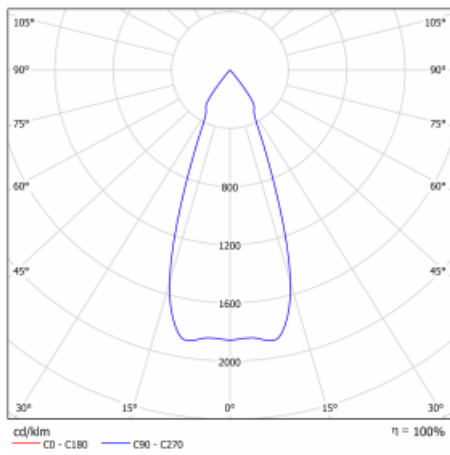

Typ der Montage	Einbauleuchten
Typ der Ausstrahlung	Direkte
Form der Leuchte	Eckige
Farbe der Leuchte	Schwarz
Material	Stahlblech
Lebensdauer	L80/B10 50 000 Stunden
Garantie	5 years
Beschreibung der Leuchte	Einbauleuchte
Abmessungen	185 mm × 185 mm × 100 mm
Gewicht	0.83 kg
Lichtquelle	LED MODUL
Art der Optik	Reflektor
Lichtstrom*	2640 lm
Farbtemperatur	3000 K Warm weiss
Leuchtwirkungsgrad	108 lm/W
MacAdam Lichtquelle	3
Farbwiedergabeindex	80
Abstrahlwinkel	41°

Technische Zeichnung

Leistungsaufnahme* 24.5 W

Anschluss der Leuchte ON/OFF

Elektrische Spannung 220-240V

Frequenz 50/60Hz

CE IP 20

*±10 %

Kurve