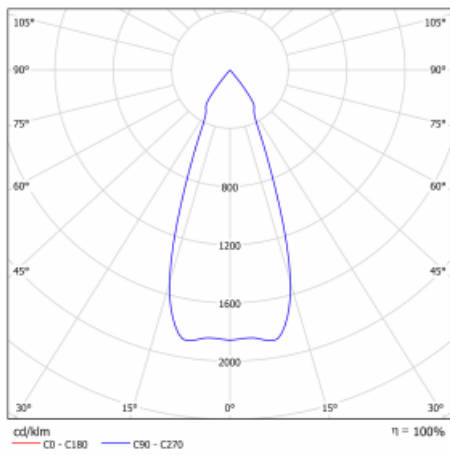

Typ der Montage	Einbauleuchten
Typ der Ausstrahlung	Direkte
Form der Leuchte	Eckige
Farbe der Leuchte	Schwarz
Material	Stahlblech
Lebensdauer	L80/B10 50 000 Stunden
Garantie	5 years
Beschreibung der Leuchte	Einbauleuchte
Abmessungen	185 mm × 185 mm × 100 mm
Gewicht	0.83 kg
Lichtquelle	LED MODUL
Art der Optik	Reflektor
Lichtstrom*	2090 lm
Farbtemperatur	3000 K Warm weiss
Leuchtwirkungsgrad	116 lm/W
MacAdam Lichtquelle	3
Farbwiedergabeindex	80
Abstrahlwinkel	41°

Technische Zeichnung

Leistungsaufnahme* 18 W

Anschluss der Leuchte ON/OFF

Elektrische Spannung 220-240V

Frequenz 50/60Hz

CE IP 20

*±10 %

Kurve