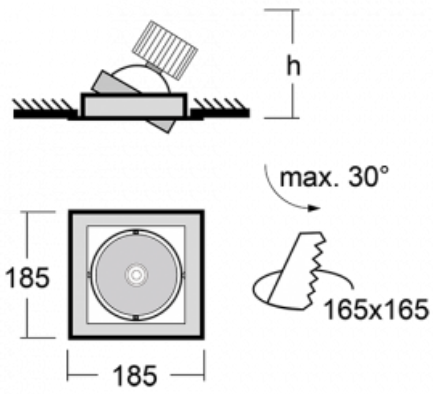

Leuchte

Gatu

21-001F-10GHV/830, B +
00-00152E

Wenn man einfaches Design zu Grunde nimmt und Funktionalität hinzufügt, entstehen die Leuchten der Gatu-Familie. Sie können die Einbauleuchte mit schwenkbarem Scheinwerfer je nach Bedarf auf das gewünschte Objekt richten. Neben leuchtstarken LEDs mit einer Farbwiedergabe von Ra>80 oder Ra>90 umfasst die Beleuchtung auch eine breite Palette von Leuchtmitteln. Die Technologie RealWhite betont Weiß, StrongColour akzentuiert die gewählte Farbe und Realcolour mit einer extrem hohen Farbwiedergabe von Ra>97 hebt die tatsächliche Farbe des Objekts hervor. Dadurch wirkt das beleuchtete Objekt noch ansprechender, weshalb sich die Gatu-Beleuchtung für Geschäftsräume, Kulturräume, Autohäuser und Schaufenster eignet.

Typ der Montage	Einbauleuchten
Typ der Ausstrahlung	Direkte
Form der Leuchte	Eckige
Farbe der Leuchte	Schwarz
Material	Stahlblech
Lebensdauer	L80/B10 50 000 Stunden
Garantie	5 years
Beschreibung der Leuchte	Einbauleuchte
Abmessungen	185 mm × 185 mm × 100 mm
Gewicht	0.83 kg
Lichtquelle	LED MODUL
Art der Optik	Reflektor
Lichtstrom*	2090 lm
Farbtemperatur	3000 K Warm weiss
Leuchtwirkungsgrad	116 lm/W
MacAdam Lichtquelle	3
Farbwiedergabeindex	80
Abstrahlwinkel	41°

Technische Zeichnung

Leistungsaufnahme* 18 W

Anschluss der Leuchte ON/OFF

Elektrische Spannung 220-240V

Frequenz 50/60Hz

CE IP 20

*±10 %

Kurve