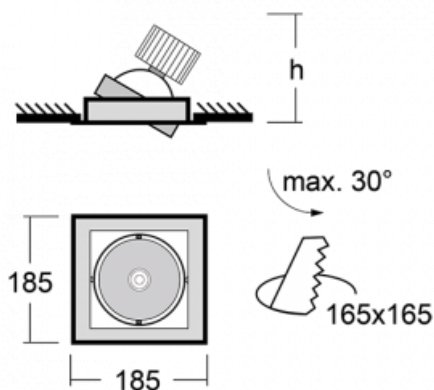

## Technische Zeichnung

Typ der Montage	Einbauleuchten
Typ der Ausstrahlung	Direkte
Form der Leuchte	Eckige
Farbe der Leuchte	Schwarz
Material	Stahlblech
Lebensdauer	L80/B10 50 000 Stunden
Garantie	5 years
Beschreibung der Leuchte	Einbauleuchte
Abmessungen	185 mm × 185 mm × 100 mm
Gewicht	0.83 kg
Lichtquelle	LED MODUL
Art der Optik	Reflektor
Lichtstrom*	1230 lm
Farbtemperatur	3000 K Warm weiss
Leuchtwirkungsgrad	128 lm/W
MacAdam Lichtquelle	3
Farbwiedergabeindex	80
Abstrahlwinkel	41°

## Kurve

Leistungsaufnahme\* 9.6 W

Anschluss der Leuchte ON/OFF

Elektrische Spannung 220-240V

Frequenz 50/60Hz

☐ CE IP 20

\* $\pm 10\%$

**Zum Herunterladen**