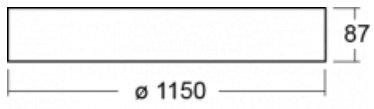

Technische Zeichnung

Leistungsaufnahme 94.9 W $\pm$ 10 %

Anschluss der Leuchte DALI dimmbar

Elektrische Spannung 220-240V

Frequenz 50/60Hz

IP 20