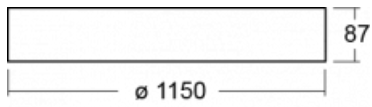

Technische Zeichnung

Leistungsaufnahme 127.5 W $\pm$ 10 %

Anschluss der Leuchte EVG nicht dimmbar

Elektrische Spannung 220-240V

Frequenz 50/60Hz

IP 20